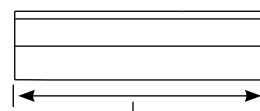

## JONO AVEC INTERRUPTEUR + PRISE

220-240 V AC / 50 / 60 Hz

direct 310

Désignation	Longueur L (mm)	Puissance (W)	Flux utile lumineux (lm)	Efficacité lumineuse (lm/W)	Code
Jono	455	7	750	107	3108 0400

Maintien du flux : L70B50 / 50 000 h