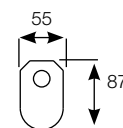

## JONO AVEC INTERRUPTEUR + PRISE

220-240 V AC / 50 / 60 Hz

direct 310

Désignation	Longueur L (mm)	Puissance (W)	Flux utile lumineux (lm)	Efficacité lumineuse (lm/W)	Code
Jono	455	7	750	107	3108 0400

Maintien du flux : L70B50 / 50 000 h