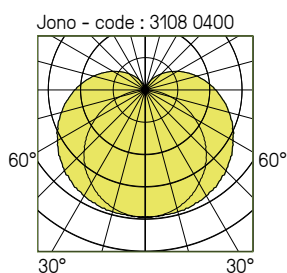

## JONO AVEC INTERRUPTEUR + PRISE

220-240 V AC / 50 / 60 Hz

direct 310

Désignation	Longueur L (mm)	Puissance (W)	Flux utile lumineux (lm)	Efficacité lumineuse (lm/W)	Code
Jono	455	7	750	107	3108 0400

Maintien du flux : L70B50 / 50 000 h