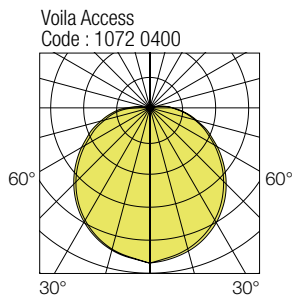

OPTIONS DISPONIBLES SUR DEMANDE :

- Support d'adaptation avec reprise de fixations existantes :
code 9810 0015

Ø 340

105

Modules LED	Puissance (W)	Flux utile luminaire (lm)	Efficacité lumineuse (lm/W)	Blanc RAL 9003
LED 1200	10	1090	109	1072 04--
LED 2000	14	1600	114	1073 04--
LED 2750	19	2330	122	1074 04--