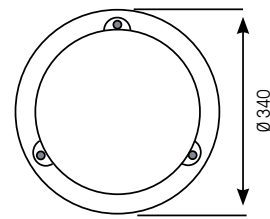

OPTIONS DISPONIBLES SUR DEMANDE :

- Support d'adaptation avec reprise de fixations existantes :
code 9810 0015

Ø 340

105

Modules LED	Puissance (W)	Flux utile luminaire (lm)	Efficacité lumineuse (lm/W)	Blanc RAL 9003
LED 1200	10	1090	109	1072 04--
LED 2000	14	1600	114	1073 04--
LED 2750	19	2330	122	1074 04--

Maintien du flux : L70B10 / 56 000 h

 Outil antivandalisme (insert) à commander séparément.
code : 9800 0003

Codification : remplacer les deux tirets (..) par les chiffres correspondants :

exemple 1072 04--
 └─00 SANS DÉTECTION
 └─10 AVEC DÉTECTION