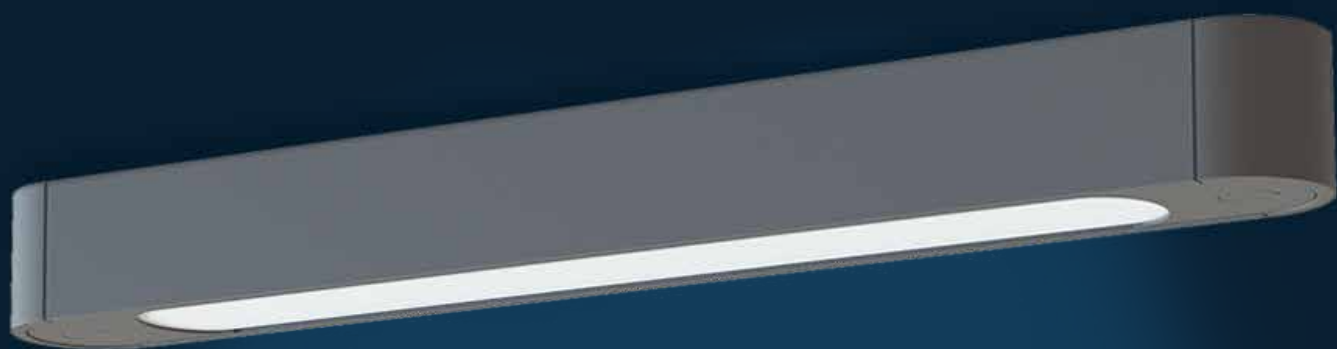

SYSTEMEO

Een moduleerbaar
en uniek
verlichtingsconcept.

SÉCURLITE
DURABLE LIGHT

DESIGNED AND MADE IN FRANCE
SINCE 1986

BVCert. 6037554

SYSTEO

SYSTEO is een nieuw moduleerbaar en uitbreidbaar architecturaal led-verlichtingsconcept voor openbare plaatsen die geïndustrialiseerd worden.

SYSTEMO UNIT

KENMERKEN

- Waterdichte lamp IP65 met versterkte weerstand IK10/20J
- Dubbel geïnjecteerde body, 3 mm dik, uit uv-gestabiliseerd wit polycarbonaat met opaalachtige of heldere verdeler met lichtrooster of lampen
- Uiteinden uit wit geïnjecteerde polycarbonaat
- Tegen losrukken bestendige bevestiging als wandarmatuur of plafondlamp die aangepast wordt aan vlakheidsfouten (tot 3 mm)
- Bevestiging van de ophanging: bevestigingskit uit glanzende vernikkelde messing, roestvrijstalen kabel 3 m geleverd
- Onzichtbare snelkoppeling voor voeding

KENMERKEN

- Waterdichte lamp IP65 met gebogen aluminiumprofiel met versterkte weerstand IK11+/80 J
- Opaalachtige of heldere verdeler met lichtrooster of met lampen
- Bevestiging van de ophanging: bevestigingskit uit glanzende vernikkelde messing, roestvrijstalen kabel 3 m geleverd
- Onzichtbare voedingskoppeling
- Antracietgrijs RAL 7016 anthracite grey ● fijne structuur