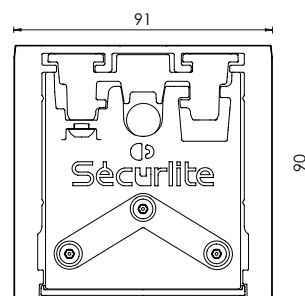

KENMERKEN

- Waterdichte lamp IP65 met recht aluminiumprofiel met versterkte weerstand IK11+/80 J.
- Opaalachtige of heldere verdeler met lichtrooster of met lampen
- Bevestiging van de ophanging: bevestigingskit uit glanzende vernikkelde messing, roestvrijstalen kabel 3 m geleverd
- Onzichtbare voedingskoppeling
- Antracietgrijs RAL 7016 ● fijne structuur

OPTIES BESCHIKBAAR OP AANVRAAG

- Bewegingsdetectie afstelbaar met afstandsbediening of smartphone
- Noodstroomversie
- Antigraffitilak of lak met hoge uv-bestendigheid
- Doorlopende bekabeling
- Kabelingang aan de zijkant

Bevestigingshouder apart te bestellen:
- Ophangingsbevestiging: 9854 0002

Antivandalismegereedschap apart te bestellen
Code M4 insert: 9800 0036
+

Code M5 insert: 9800 0012

Afstandsbediening voor radiobesturing apart te bestellen.
Code: 9800 0010

SYSTÉO SLIM – Opaallichtig

220-240 V AC / 50/60 Hz

direct 774

Lengte L (mm)	Ver-mogen (W)	Nuttige lichtuitstraling lamp (lm) 4000 K*	Lichtrendement (lm/W)	Opaallichtig
1017	9	850	97	5708 14--
1017	14	1400	100	5702 14--
1017	26	2700	104	5703 14--
1297	19	1950	103	5704 14--
1297	37	3800	103	5705 14--

Behoud van lichtuitstraling: L80B10 / meer dan 72 000 u
L90B50 / 50 000 u

*Nauwkeurige waarden: zie technische UGR-fiche die door een lichtstudie gevalideerd moet worden.

Codering van de kleurtemperatuur 3000 K:
Het cijfer 4 door het cijfer 3 vervangen

voorbeeld 4000K: 5702 14--
3000K: 5702 13--

Codering: de twee liggende streepjes (--) door de overeenkomstige cijfers vervangen: voorbeeld 5702 14--

- 00 ZONDER DETECTIE
- 16 MET DETECTIE PRO + RADIOBESTURING
- 21 DIMBARE DALI + SWITCH DIMMING
- 44 DETECTIE PRO + RADIOBESTURING
  + WAARSCHUWING UITSCHAKELING
- 45 DETECTIE PRO + RADIOBESTURING
  + WAARSCHUWING WAAKSTAND