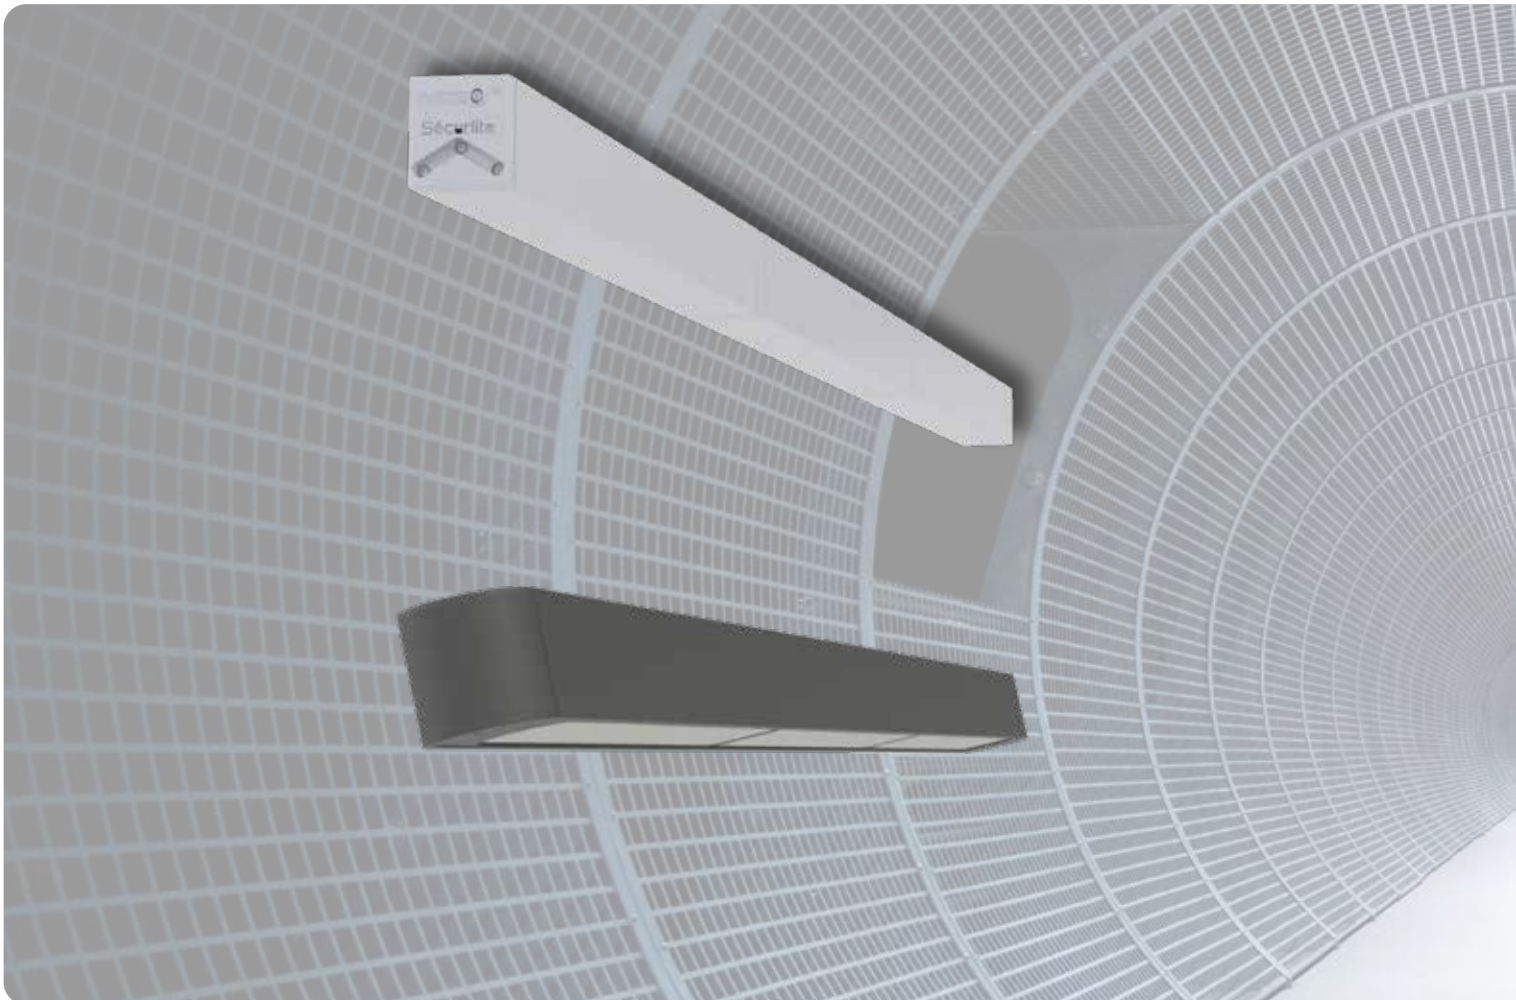

SYSTEMEO LINE

Doorlopende lichtlijn
Systéo Unit, S, Slim, E, A45

Stel uw Systéo doorlopende lichtlijn samen

Systéo doorlopende lichtlijn onderscheidt zich door de verfijnde esthetiek van een lichtlijn. De talrijke mogelijke combinaties waarborgen een coherente verlichting voor elke toepassing en behoefte, zowel voor heel lange tunnels als voor lichtstraten met inbegrip van overdekte lanen.

Dit innoverende systeem zorgt voor een verlichting zonder onderbreking in de lichtverdeling.

De ingenieus ontworpen lichtunits kunnen met elkaar verbonden worden waarbij er op die manier lichtlijnen worden gemaakt die heel lang kunnen zijn en die aangepaste lichtuitstralingen kunnen hebben voor een verspreid lichtcomfort.

Systéo dat is één enkel systeem voor een optimale verlichting.

Om een antwoord op uw specifieke behoeften te verkrijgen, kan u ons studiebureau en de technische ondersteuning contacteren die u zullen helpen om de parameters van uw project te bepalen en uw verlichtingsoplossing uit te werken.