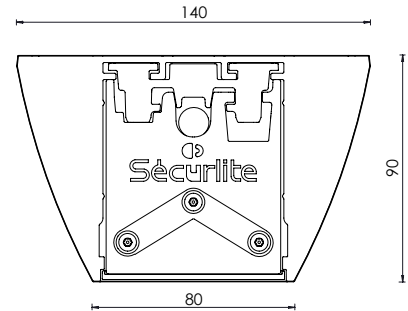

KENMERKEN

- Waterdichte lamp IP65 met gebogen aluminiumprofiel met versterkte weerstand IK11+/80 J
- Opaalachtige of heldere verdeler met lichtrooster of met lampen
- Bevestiging van de ophanging: bevestigingskit uit glanzende vernikkelde messing, roestvrijstalen kabel 3 m geleverd
- Onzichtbare voedingskoppeling
- Antracietgrijs RAL 7016 anthracite grey ● fijne structuur