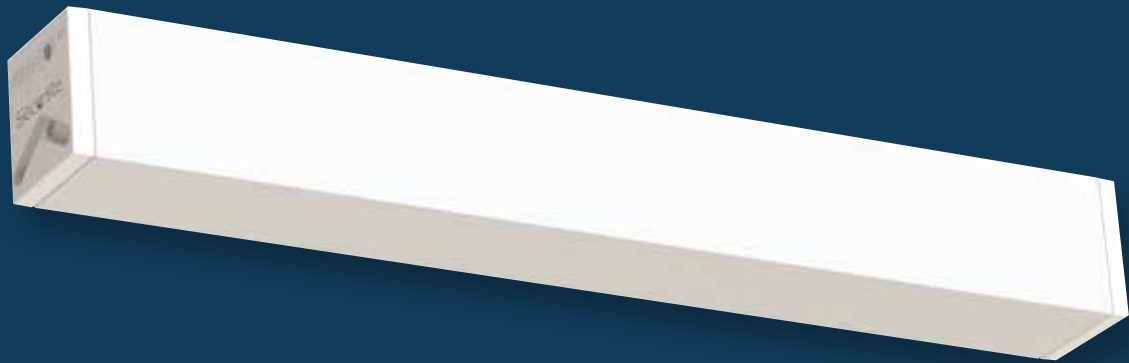

- De onafhankelijke lichtunit uit polycarbonaat IK10/20J wordt ingebouwd in verschillende omhulsels met versterkte weerstand tot IK11+ / 80J: ophanging, wandarmatuur, inbouw, hoek, doorlopende lichtlijn ... de ideale oplossing voor uw creatieve projecten!
- Binnenkort zullen er toekomstige optionele modules (camera's, noodverlichting, luidsprekers, communicatie ...) beschikbaar zijn.
- Een ecologisch ontworpen, recyclebaar en herstelbaar systeem waar elk onderdeel gedemonteerd en hersteld kan worden om nog milieubewuster te zijn en het systeem volgens de toekomstige noden te laten evolueren.
- Versies die hoge prestaties leveren met eveneens:
Een ruim gamma aan lampen waarmee het licht gericht kan worden volgens de gewenste toepassingen, een lichtrooster voor meer comfort en een verminderde UGR-waarde.
- Intelligente detectie- en communicatiefuncties voor geoptimaliseerd onderhoud op afstand.
- Schokbestendig IK10 / 20J tot IK11+ / 80J.
- Een behoud van de L80B10 lichtuitstraling / meer dan 72.000 uur en 5 jaar garantie.
- Innoverend en Frans fabricaat met het Gegarandeerde Franse Herkomstattest.

SYSTEMO UNIT

KENMERKEN

- Waterdichte lamp IP65 met versterkte weerstand IK10/20J
- Dubbel geïnjecteerde body, 3 mm dik, uit uv-gestabiliseerd wit polycarbonaat met opaalachtige of heldere verdeler met lichtrooster of lampen
- Uiteinden uit wit geïnjecteerde polycarbonaat
- Tegen losrukken bestendige bevestiging als wandarmatuur of plafondlamp die aangepast wordt aan vlakheidsfouten (tot 3 mm)
- Bevestiging van de ophanging: bevestigingskit uit glanzende vernikkelde messing, roestvrijstalen kabel 3 m geleverd
- Onzichtbare snelkoppeling voor voeding