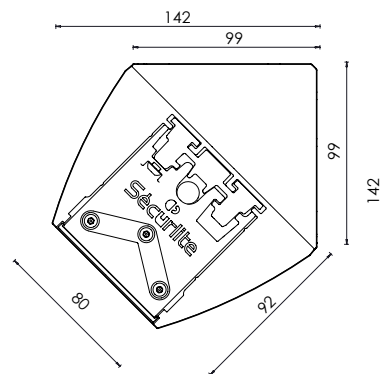

KENMERKEN

- Waterdichte lamp IP65 met gebogen aluminiumprofiel met versterkte weerstand IK11+/80 J.
- Opaalachtige of heldere verdeler met lampen
- Tegen losrukken bestendige hoekbevestiging
- Onzichtbare snelkoppeling voor voeding
- Antracietgrijs RAL 7016 ● fijne structuur

Bevestigingsprofiel voor wandarmatuurbevestiging apart te bestellen:

- L(mm) 1066: code 9855 1002

- L(mm) 1346: code 9855 1003

OPTIES BESCHIKBAAR OP AANVRAAG

- Bewegingsdetectie afstelbaar met afstandsbediening of smartphone
- Noodstroomversie
- Antigraffitilak of lak met hoge uv-bestendigheid
- Doorlopende bekabeling
- Afwerkingsprofiel voor wandarmatuurbevestiging
- Kabelingang aan de zijkant

Antivandalismegereedschap apart te bestellen
Code M4 insert: 9800 0036
+
Code M5 insert: 9800 0012

Afstandsbediening voor radiobesturing apart te bestellen.
Code: 9800 0010

SYSTÉO A45 – Opaalachtig

220-240 V AC / 50/60 Hz

direct 778

Lengte L (mm)	Vermogen (W)	Nuttige lichtuitstraling lamp (lm) 4000 K	Lichtrendement (lm/W)	Opaalachtige Wandarmatuur
1066	9	850	97	5508 14--
1066	14	1400	100	5502 14--
1066	26	2700	104	5503 14--
1346	19	1950	103	5504 14--
1346	37	3800	103	5505 14--

Behoud van lichtuitstraling: L80B10 / meer dan 72 000 u
L90B50 / 50 000 u

Codering van de kleurtemperatuur
3000 K:
Het cijfer 4 door het cijfer 3 vervangen

voorbeeld 4000K: 5502 14--
3000K: 5502 13--

Codering: de twee liggende streepjes (--) door de overeenkomstige cijfers vervangen: voorbeeld 5502 14--

- 00 ZONDER DETECTIE
- 16 MET DETECTIE PRO + RADIOBESTURING
- 21 DIMBARE DALI + SWITCH DIMMING
- 44 DETECTIE PRO + RADIOBESTURING + WAARSCHUWING UITSCHAKELING
- 45 DETECTIE PRO + RADIOBESTURING + WAARSCHUWING WAAKSTAND