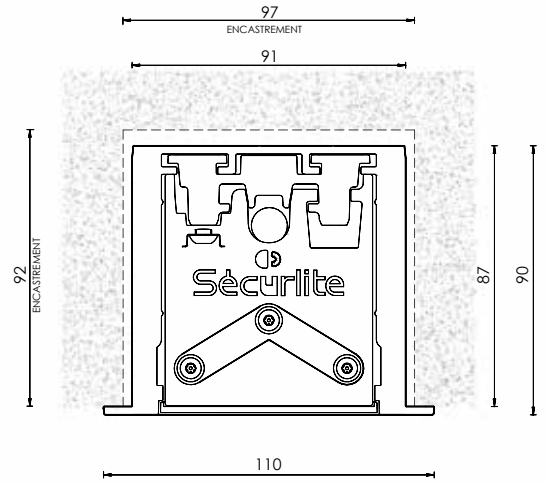

KENMERKEN

- Waterdichte lamp IP65 met gebogen aluminiumprofiel voor inbouwmontage met versterkte weerstand IK11+/80 J.
- Opaalachtige of heldere verdeler met lichtrooster of met lampen
- Inbouw wandbevestiging of plafond
- Onzichtbare snelkoppeling voor voeding
- Antracietgrijs RAL 7016 ● fijne structuur

OPTIES BESCHIKBAAR OP AANVRAAG

- Bewegingsdetectie afstelbaar met afstandsbediening of smartphone
- Noodstroomversie
- Antigraffitilak of lak met hoge uv-bestendigheid
- Doorlopende bekabeling
- Kabelingang aan de zijkant

Antivandalismegereedschap apart te bestellen
Code M4 insert: 9800 0036
+
Code M5 insert: 9800 0012

Afstandsbediening voor radiobesturing apart te bestellen.
Code: 9800 0010

SYSTÉO E – Opaalachtig

220-240 V AC / 50/60 Hz

direct 776

Lengte L (mm)	Vermogen (W)	Nuttige lichtuitstraling lamp (lm) 4000 K	Lichtrendement (lm/W)	Opaalachtig
1036	9	850	97	5808 14--
1036	14	1400	100	5802 14--
1036	26	2700	104	5803 14--
1316	19	1950	103	5804 14--
1316	37	3800	103	5805 14--

Behoud van lichtuitstraling: L80B10 / meer dan 72 000 u
L90B50 / 50 000 u

Codering van de kleurtemperatuur 3000 K:
Het cijfer 4 door het cijfer 3 vervangen.

voorbeeld 4000K: 5802 14--
3000K: 5802 13--

Codering: de twee liggende streepjes (--) door de overeenkomstige cijfers vervangen: voorbeeld 5802 14--

- 00 ZONDER DETECTIE
- 16 MET DETECTIE PRO + RADIOBESTURING
- 21 DIMBARE DALI + SWITCH DIMMING
- 44 DETECTIE PRO + RADIOBESTURING + WAARSCHUWING UITSCHAKELING
- 45 DETECTIE PRO + RADIOBESTURING + WAARSCHUWING WAAKSTAND