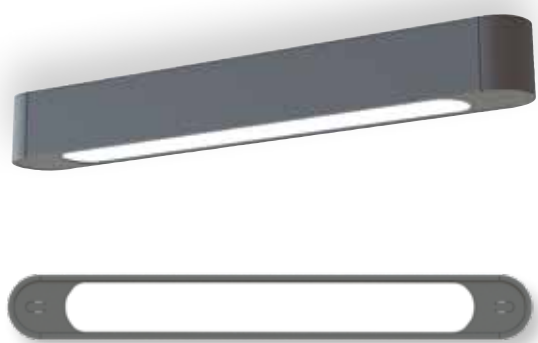

SYSTEMO UNIT

KENMERKEN

- Waterdichte lamp IP65 met versterkte weerstand IK10/20J
- Dubbel geïnjecteerde body, 3 mm dik, uit uv-gestabiliseerd wit polycarbonaat met opaalachtige of heldere verdeler met lichtrooster of lampen
- Uiteinden uit wit geïnjecteerde polycarbonaat
- Tegen losrukken bestendige bevestiging als wandarmatuur of plafondlamp die aangepast wordt aan vlakheidsfouten (tot 3 mm)
- Bevestiging van de ophanging: bevestigingskit uit glanzende vernikkelde messing, roestvrijstalen kabel 3 m geleverd
- Onzichtbare snelkoppeling voor voeding

KENMERKEN

- Waterdichte lamp IP65 met gebogen aluminiumprofiel met versterkte weerstand IK11+/80 J
- Opaalachtige of heldere verdeler met lichtrooster of met lampen
- Bevestiging van de ophanging: bevestigingskit uit glanzende vernikkelde messing, roestvrijstalen kabel 3 m geleverd
- Onzichtbare voedingskoppeling
- Antracietgrijs RAL 7016 anthracite grey ● fijne structuur

SYSTEMEO SLIM

KENMERKEN

- Waterdichte lamp IP65 met recht aluminiumprofiel met versterkte weerstand IK11+/80 J.
- Opaalachtige of heldere verdeler met lichtrooster of met lampen
- Bevestiging van de ophanging: bevestigingskit uit glanzende vernikkelde messing, roestvrijstalen kabel 3 m geleverd
- Onzichtbare voedingskoppeling
- Antracietgrijs RAL 7016 ● fijne structuur