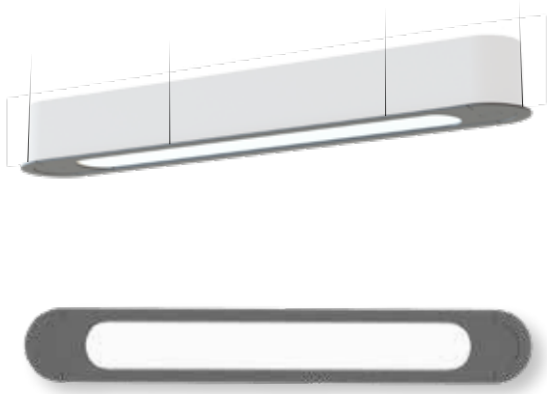

KENMERKEN

- Waterdichte lamp IP65 met gebogen aluminiumprofiel voor inbouwmontage met versterkte weerstand IK11+/80 J.
- Opaalachtige of heldere verdeler met lichtrooster of met lampen
- Inbouw wandbevestiging of plafond
- Onzichtbare snelkoppeling voor voeding
- Antracietgrijs RAL 7016 ● fijne structuur

OPTIES BESCHIKBAAR OP AANVRAAG

- Bewegingsdetectie afstelbaar met afstandsbediening of smartphone
- Noodstroomversie
- Antigraffitilak of lak met hoge uv-bestendigheid
- Doorlopende bekabeling
- Kabelingang aan de zijkant

Antivandalismegereedschap apart te bestellen
Code M4 insert: 9800 0036
+
Code M5 insert: 9800 0012

Afstandsbediening voor radiobesturing apart te bestellen.
Code: 9800 0010

SYSTÉO E – Opaalachtig

220-240 V AC / 50/60 Hz

direct 776

Lengte L (mm)	Vermogen (W)	Nuttige lichtuitstraling lamp (lm) 4000 K	Lichtrendement (lm/W)	Opaalachtig
1036	9	850	97	5808 14--
1036	14	1400	100	5802 14--
1036	26	2700	104	5803 14--
1316	19	1950	103	5804 14--
1316	37	3800	103	5805 14--

Behoud van lichtuitstraling: L80B10 / meer dan 72 000 u
L90B50 / 50 000 u

Codering van de kleurtemperatuur 3000 K:
Het cijfer 4 door het cijfer 3 vervangen.

voorbeeld 4000K: 5802 14--
3000K: 5802 13--

Codering: de twee liggende streepjes (--) door de overeenkomstige cijfers vervangen: voorbeeld 5802 14--

- 00 ZONDER DETECTIE
- 16 MET DETECTIE PRO + RADIOBESTURING
- 21 DIMBARE DALI + SWITCH DIMMING
- 44 DETECTIE PRO + RADIOBESTURING + WAARSCHUWING UITSCHAKELING
- 45 DETECTIE PRO + RADIOBESTURING + WAARSCHUWING WAAKSTAND