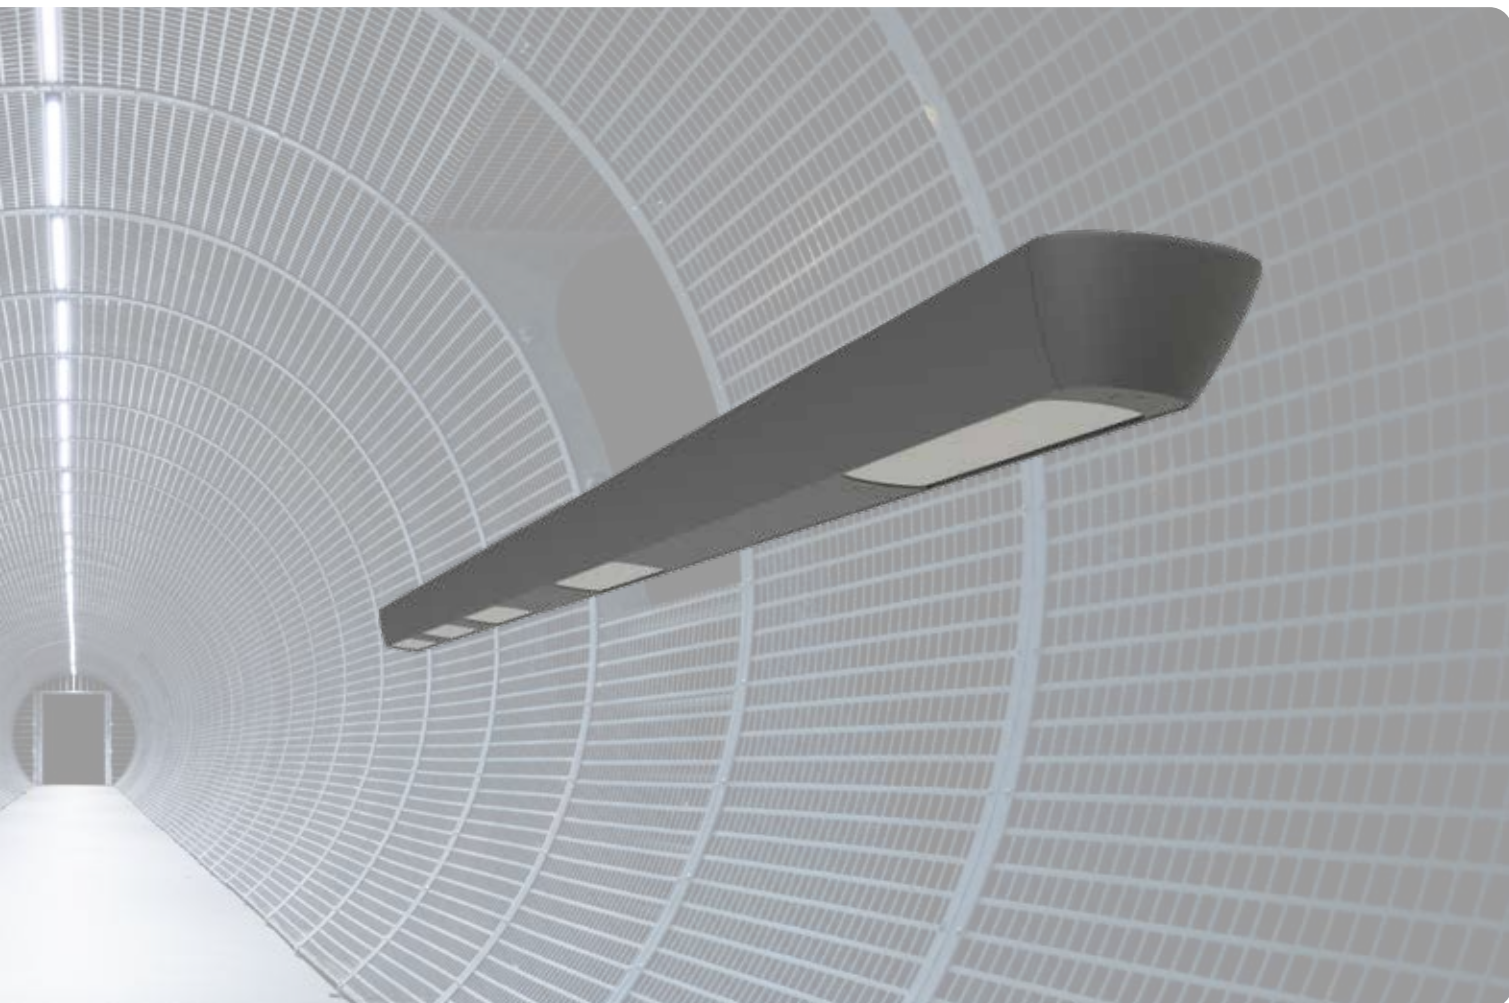

SYSTÉO TRUNKING

S, Slim, E, A45

Stel uw Systéo trunking samen

Systéo trunking bestaat uit de mogelijke combinatie van meerdere profielen met versterkte weerstand waarin er lichteenheden zijn ingebouwd. De Systéo trunking verlichtingsoplossing verzekert een hoge doeltreffendheid en is aangepast aan complexe omgevingen.

Ongeacht de toepassing zorgt Systéo voor het ontwerpen van talrijke configuraties die verlichtingsmodules combineren met niet-verlichtende tussenmodules.

Een oplossing op maat voor een ingebouwde technische verlichting die aangepast is aan de specifieke kenmerken van elke site.

Om een antwoord op uw specifieke behoeften te verkrijgen, kan u ons studiebureau en de technische ondersteuning contacteren die u zullen helpen om de parameters van uw project te bepalen en uw verlichtingsoplossing uit te werken.