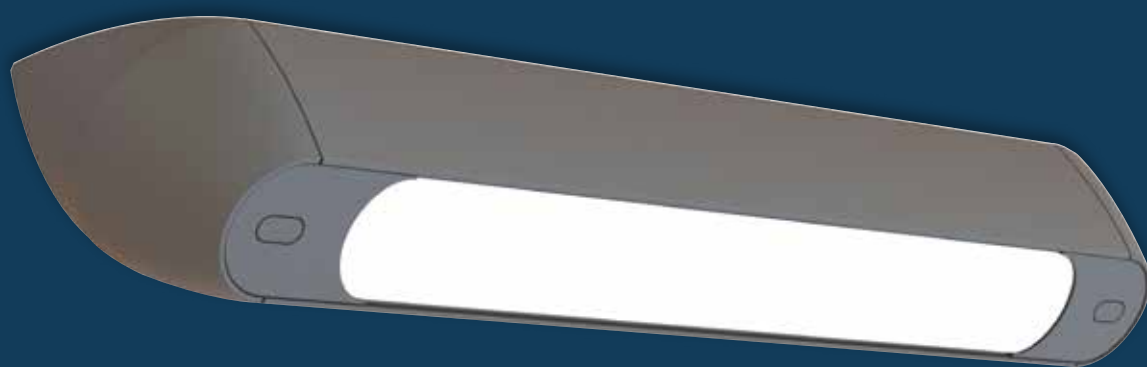

SYSTEMO A45