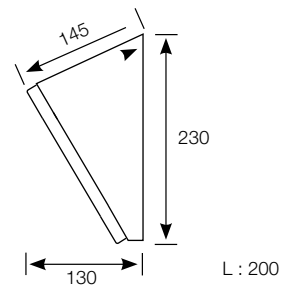

Mini-Borgo Prison