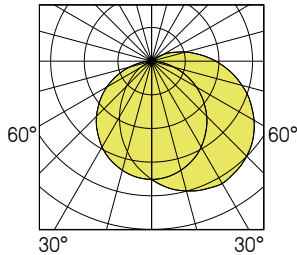

Mini-Borgo Prison
code : 5340 0400