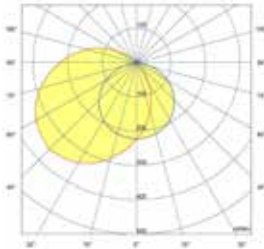

- L(mm) 1066: code 9855 1002

- L(mm) 1346: code 9855 1003

Systemo A45 Opalescent

Length L (mm)	Power (W)	Luminaire light output (lm) 4000 K	Luminaire efficacy (lm / W)	Opalescent surface mounted
1066	9	850	97	5508 14--
1066	14	1400	100	5502 14--
1066	26	2700	104	5503 14--
1346	19	1950	103	5504 14--
1346	37	3800	103	5505 14--