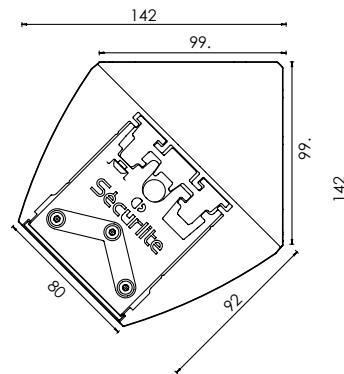

- L(mm) 1066: code 9855 1002

- L(mm) 1346: code 9855 1003

Systemo A45 Opalescent

Length L (mm)	Power (W)	Luminaire light output (lm) 4000 K	Luminaire efficacy (lm / W)	Opalescent surface mounted
1066	9	850	97	5508 14--
1066	14	1400	100	5502 14--
1066	26	2700	104	5503 14--
1346	19	1950	103	5504 14--
1346	37	3800	103	5505 14--