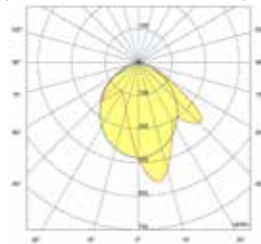

Systeo E Clear + optique 60°

Systeo E Clear + optic 90°

Systeo E Clear + batwing optic

Systeo E Clear + wallwasher optic

Length L (mm)	Power (W)	Luminaire light output (lm) 4000 K	Luminaire efficacy (lm / W)	Opalescent
1036	9	850	97	5808 14--
1036	14	1400	100	5802 14--
1036	26	2700	104	5803 14--
1316	19	1950	103	5804 14--
1316	37	3800	103	5805 14--