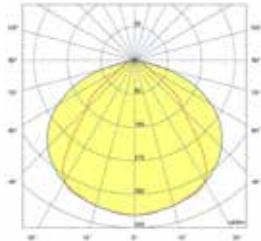

Systeo E Clear + optique 60°

Systeo E Clear + optic 90°

Systeo E Clear + batwing optic

Systeo E Clear + wallwasher optic

Length L (mm)	Power (W)	Luminaire light output (lm) 4000 K	Luminaire efficacy (lm / W)	Opalescent
1036	9	850	97	5808 14--
1036	14	1400	100	5802 14--
1036	26	2700	104	5803 14--
1316	19	1950	103	5804 14--
1316	37	3800	103	5805 14--

For ceiling mounting versions only

Length L (mm)	Power (W)	Luminaire light output (lm) 4000 K*	Luminaire efficacy (lm / W)	Clear
1036	11	1400	127	5836 14--
1036	16	2000	125	5837 14--
1316	16	2100	131	5838 14--
1316	26	3300	127	5839 14--