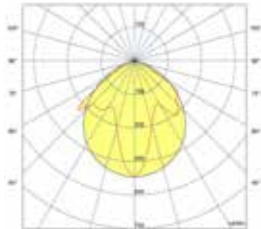

Systeo E Clear + optique 60°

Systeo E Clear + optic 90°

Systeo E Clear + batwing optic

Systeo E Clear + wallwasher optic

Length L (mm)	Power (W)	Luminaire light output (lm) 4000 K	Luminaire efficacy (lm / W)	Opalescent
1036	9	850	97	5808 14--
1036	14	1400	100	5802 14--
1036	26	2700	104	5803 14--
1316	19	1950	103	5804 14--
1316	37	3800	103	5805 14--

For ceiling mounting versions only

Length L (mm)	Power (W)	Luminaire light output (lm) 4000 K*	Luminaire efficacy (lm / W)	Clear
1036	11	1400	127	5836 14--
1036	16	2000	125	5837 14--
1316	16	2100	131	5838 14--
1316	26	3300	127	5839 14--