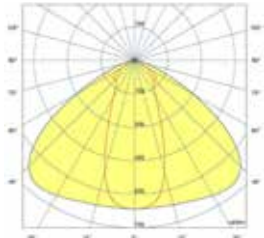

Systeo S Opalescent

Systeo S Clear + optic 40°

Systeo S Clear + optique 60°

Systeo S Clear + optic 90°

Systeo S Clear + batwing optic

Systeo S Clear + wallwasher optic

Length L (mm)	Power (W)	Luminaire light output (lm)	Luminaire efficacy (lm / W)	Opalescent surface mounted
1066	9	850	97	5608 14--
1066	14	1400	100	5602 14--
1066	26	2700	104	5603 14--
1346	19	1950	103	5604 14--
1346	37	3800	103	5605 14--