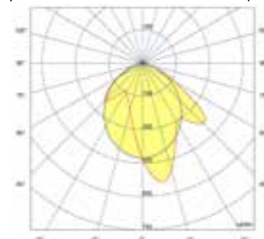

Systeo S Opalescent

Systeo S Clear + optic 40°

Systeo S Clear + optique 60°

Systeo S Clear + optic 90°

Systeo S Clear + batwing optic

Systeo S Clear + wallwasher optic

Length L (mm)	Power (W)	Luminaire light output (lm)	Luminaire efficacy (lm / W)	Opalescent surface mounted
1066	9	850	97	5608 14--
1066	14	1400	100	5602 14--
1066	26	2700	104	5603 14--
1346	19	1950	103	5604 14--
1346	37	3800	103	5605 14--