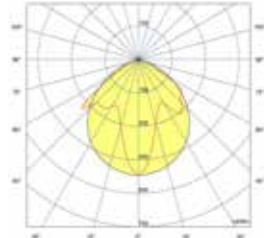

Systeo S Opalescent

Systeo S Clear + optic 40°

Systeo S Clear + optique 60°

Systeo S Clear + optic 90°

Systeo S Clear + batwing optic

Systeo S Clear + wallwasher optic

Length L (mm)	Power (W)	Luminaire light output (lm)	Luminaire efficacy (lm / W)	Opalescent surface mounted
1066	9	850	97	5608 14--
1066	14	1400	100	5602 14--
1066	26	2700	104	5603 14--
1346	19	1950	103	5604 14--
1346	37	3800	103	5605 14--