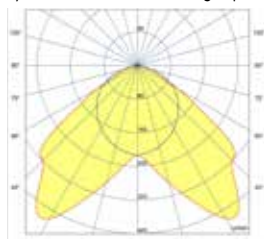

Systeo S Opalescent

Systeo S Clear + optic 40°

Systeo S Clear + optique 60°

Systeo S Clear + optic 90°

Systeo S Clear + batwing optic

Systeo S Clear + wallwasher optic

Length L (mm)	Power (W)	Luminaire light output (lm)	Luminaire efficacy (lm / W)	Opalescent surface mounted
1066	9	850	97	5608 14--
1066	14	1400	100	5602 14--
1066	26	2700	104	5603 14--
1346	19	1950	103	5604 14--
1346	37	3800	103	5605 14--