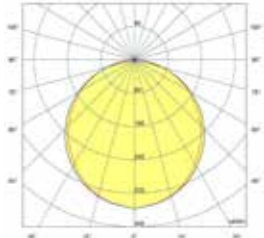

Systeo S Opalescent

Systeo S Clear + optic 40°

Systeo S Clear + optique 60°

Systeo S Clear + optic 90°

Systeo S Clear + batwing optic

Systeo S Clear + wallwasher optic

Length L (mm)	Power (W)	Luminaire light output (lm)	Luminaire efficacy (lm / W)	Opalescent surface mounted
1066	9	850	97	5608 14--
1066	14	1400	100	5602 14--
1066	26	2700	104	5603 14--
1346	19	1950	103	5604 14--
1346	37	3800	103	5605 14--