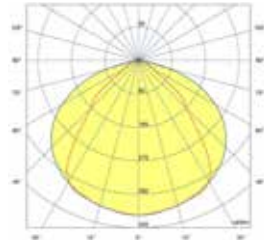

Systeo SLIM Opalescent

Systeo SLIM Clear + optics 40°

Systeo SLIM Clear + optics 60°

Systeo SLIM Clear + optics 90°

Systeo SLIM Clear + batwing optics

Systeo SLIM Clear + wallwasher optics

Length L (mm)	Power (W)	Luminaire light output (lm)	Luminaire efficacy (lm / W)	Opalescent
1017	9	850	97	5708 14--
1017	14	1400	100	5702 14--
1017	26	2700	104	5703 14--
1297	19	1950	103	5704 14--
1297	37	3800	103	5705 14--