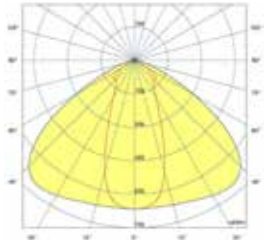

Systeo SLIM Opalescent

Systeo SLIM Clear + optics 40°

Systeo SLIM Clear + optics 60°

Systeo SLIM Clear + optics 90°

Systeo SLIM Clear + batwing optics

Systeo SLIM Clear + wallwasher optics

Length L (mm)	Power (W)	Luminaire light output (lm)	Luminaire efficacy (lm / W)	Opalescent
1017	9	850	97	5708 14--
1017	14	1400	100	5702 14--
1017	26	2700	104	5703 14--
1297	19	1950	103	5704 14--
1297	37	3800	103	5705 14--