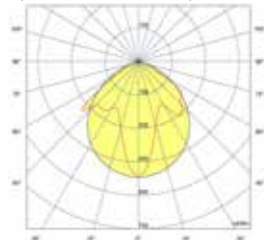

Systeo SLIM Opalescent

Systeo SLIM Clear + optics 40°

Systeo SLIM Clear + optics 60°

Systeo SLIM Clear + optics 90°

Systeo SLIM Clear + batwing optics

Systeo SLIM Clear + wallwasher optics

Length L (mm)	Power (W)	Luminaire light output (lm)	Luminaire efficacy (lm / W)	Opalescent
1017	9	850	97	5708 14--
1017	14	1400	100	5702 14--
1017	26	2700	104	5703 14--
1297	19	1950	103	5704 14--
1297	37	3800	103	5705 14--