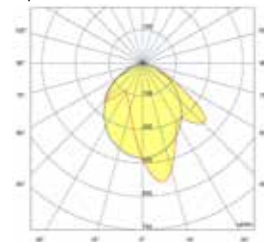

Systeo SLIM Opalescent

Systeo SLIM Clear + optics 40°

Systeo SLIM Clear + optics 60°

Systeo SLIM Clear + optics 90°

Systeo SLIM Clear + batwing optics

Systeo SLIM Clear + wallwasher optics

Length L (mm)	Power (W)	Luminaire light output (lm)	Luminaire efficacy (lm / W)	Opalescent
1017	9	850	97	5708 14--
1017	14	1400	100	5702 14--
1017	26	2700	104	5703 14--
1297	19	1950	103	5704 14--
1297	37	3800	103	5705 14--