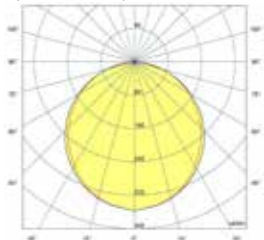

Systeo SLIM Opalescent

Systeo SLIM Clear + optics 40°

Systeo SLIM Clear + optics 60°

Systeo SLIM Clear + optics 90°

Systeo SLIM Clear + batwing optics

Systeo SLIM Clear + wallwasher optics

Length L (mm)	Power (W)	Luminaire light output (lm)	Luminaire efficacy (lm / W)	Opalescent
1017	9	850	97	5708 14--
1017	14	1400	100	5702 14--
1017	26	2700	104	5703 14--
1297	19	1950	103	5704 14--
1297	37	3800	103	5705 14--