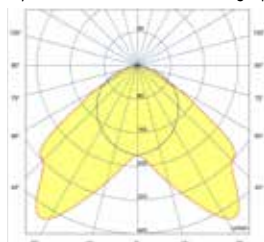

Systeo SLIM Opalescent

Systeo SLIM Clear + optics 40°

Systeo SLIM Clear + optics 60°

Systeo SLIM Clear + optics 90°

Systeo SLIM Clear + batwing optics

Systeo SLIM Clear + wallwasher optics

Length L (mm)	Power (W)	Luminaire light output (lm)	Luminaire efficacy (lm / W)	Opalescent
1017	9	850	97	5708 14--
1017	14	1400	100	5702 14--
1017	26	2700	104	5703 14--
1297	19	1950	103	5704 14--
1297	37	3800	103	5705 14--