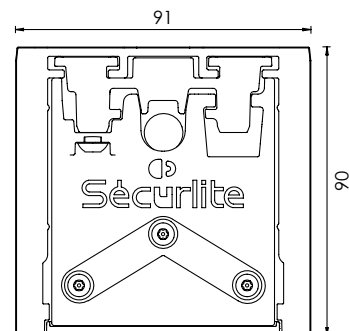

Systeo SLIM Opalescent

Systeo SLIM Clear + optics 40°

Systeo SLIM Clear + optics 60°

Systeo SLIM Clear + optics 90°

Systeo SLIM Clear + batwing optics

Systeo SLIM Clear + wallwasher optics

Length L (mm)	Power (W)	Luminaire light output (lm)	Luminaire efficacy (lm / W)	Opalescent
1017	9	850	97	5708 14--
1017	14	1400	100	5702 14--
1017	26	2700	104	5703 14--
1297	19	1950	103	5704 14--
1297	37	3800	103	5705 14--