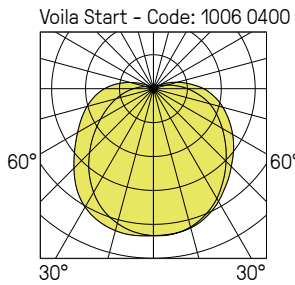

Designation	Base	Power (W)	Luminaire light output (lm)	Luminaire efficacy (lm / W)	White RAL 9003	Grey RAL 7035	Black RAL 9005
E27 (w/o lamp)	E27	-	-	-	1000 00--	1000 30--	1000 20--
E27 (c/w LED A75 / 827 K lamp)	E27	11	850	77	1001 03--	1001 33--	1001 23--