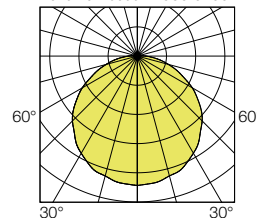

📱 Télécommande pour radio pilotage à commander séparément.
code : 9800 0010

ø 330 mm (Rondo)
ø 270 mm (Rondino)

114 mm (Rondo)
97 mm (Rondino)

Rondo - code : 2520 0400

Rondino - code : 2560 0400

Modules LED	Puissance (W)	Flux utile luminaire (lm)	Efficacité luminaire (lm/W)	Blanc	Gris	Noir
LED 1200	9	900	100	2561 04 ..	2561 14 ..	2561 24 ..
LED 2000	13	1450	112	2560 04 ..	2560 14 ..	2560 24 ..
LED 3000	20	2100	105	2562 04 ..	2562 14 ..	2562 24 ..