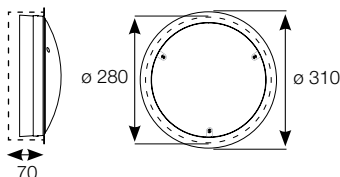

📱 Télécommande pour radio pilotage à commander séparément.
code : 9800 0010

ø 330 mm (Rondo)
ø 270 mm (Rondino)

114 mm (Rondo)
97 mm (Rondino)

Rondo - code : 2520 0400

Rondino - code : 2560 0400

Modules LED	Puissance (W)	Flux utile luminaire (lm)	Efficacité luminaire (lm/W)	Blanc	Gris	Noir
LED 1200	9	900	100	2561 04 ..	2561 14 ..	2561 24 ..
LED 2000	13	1450	112	2560 04 ..	2560 14 ..	2560 24 ..
LED 3000	20	2100	105	2562 04 ..	2562 14 ..	2562 24 ..

Options complémentaires Rondino

Codification :

ajouter le suffixe correspondant au code du produit : exemple **2561 0400**

- 9702** visserie standard
- 9802** version encastrée

Dimensions d'encastrement :
Rondino : ø 280 mm x 70 mm