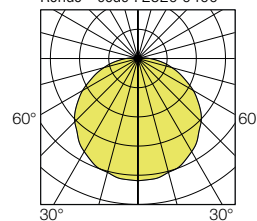

📱 Télécommande pour radio pilotage à commander séparément.
code : 9800 0010

ø 330 mm (Rondo)
ø 270 mm (Rondino)

114 mm (Rondo)
97 mm (Rondino)

Rondo - code : 2520 0400

Rondino - code : 2560 0400

Modules LED	Puissance (W)	Flux utile luminaire (lm)	Efficacité luminaire (lm/W)	Blanc	Gris	Noir
LED 1200	9	900	100	2561 04 ..	2561 14 ..	2561 24 ..
LED 2000	13	1450	112	2560 04 ..	2560 14 ..	2560 24 ..
LED 3000	20	2100	105	2562 04 ..	2562 14 ..	2562 24 ..