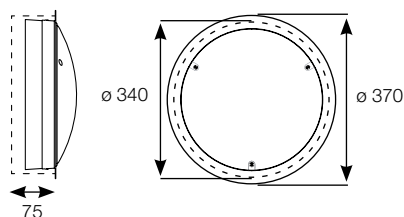

📱 Télécommande pour radio pilotage à commander séparément.
code : 9800 0010

ø 330 mm (Rondo)
ø 270 mm (Rondino)

114 mm (Rondo)
97 mm (Rondino)

Rondo - code : 2520 0400

Rondino - code : 2560 0400

Modules LED	Puissance (W)	Flux utile luminaire (lm)	Efficacité luminaire (lm/W)	Blanc	Gris	Noir
LED 1800	12	1550	129	2520 04 ..	2520 14 ..	2520 24 ..
LED 2400	17	2150	126	2523 04 ..	2523 14 ..	2523 24 ..
LED 3000	20	2550	128	2522 04 ..	2522 14 ..	2522 24 ..

Options complémentaires Rondo

Codification :

ajouter le suffixe correspondant au code du produit : exemple **2520 0400**

- 9702** visserie standard
- 9802** version encastrée

Dimensions d'encastrement :
Rondo : \varnothing 340 mm x 75 mm