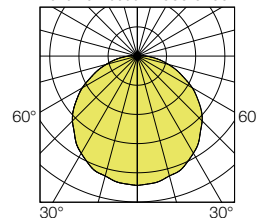

📱 Télécommande pour radio pilotage à commander séparément.
code : 9800 0010

ø 330 mm (Rondo)
ø 270 mm (Rondino)

114 mm (Rondo)
97 mm (Rondino)

Rondo - code : 2520 0400

Rondino - code : 2560 0400

Modules LED	Puissance (W)	Flux utile luminaire (lm)	Efficacité luminaire (lm/W)	Blanc	Gris	Noir
LED 1800	12	1550	129	2520 04 ..	2520 14 ..	2520 24 ..
LED 2400	17	2150	126	2523 04 ..	2523 14 ..	2523 24 ..
LED 3000	20	2550	128	2522 04 ..	2522 14 ..	2522 24 ..