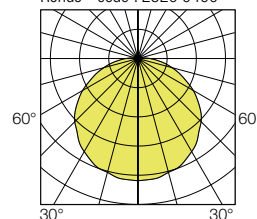

📱 Télécommande pour radio pilotage à commander séparément.
code : 9800 0010

ø 330 mm (Rondo)
ø 270 mm (Rondino)

114 mm (Rondo)
97 mm (Rondino)

Rondo - code : 2520 0400

Rondino - code : 2560 0400

Modules LED	Puissance (W)	Flux utile luminaire (lm)	Efficacité luminaire (lm/W)	Blanc	Gris	Noir
LED 1800	12	1550	129	2520 04 ..	2520 14 ..	2520 24 ..
LED 2400	17	2150	126	2523 04 ..	2523 14 ..	2523 24 ..
LED 3000	20	2550	128	2522 04 ..	2522 14 ..	2522 24 ..