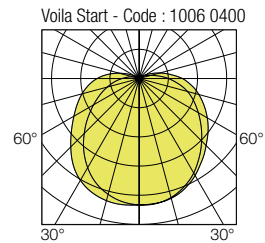

Outil antivandalisme (insert) à commander séparément.
code : 9800 0003