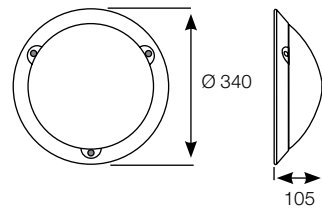

☐ RAL9003   ☐ RAL7035   ☐ RAL9005

Options disponibles sur demande :

- LED de veille
- Support d'adaptation avec reprise de fixations existantes : code 98100015

Accessoires pour version bicolore :

- Cache vis blanc RAL9003   code : **9810 0012**
- Cache vis gris RAL7035   code : **9810 0011**
- Cache vis noir RAL9005   code : **9810 0003**