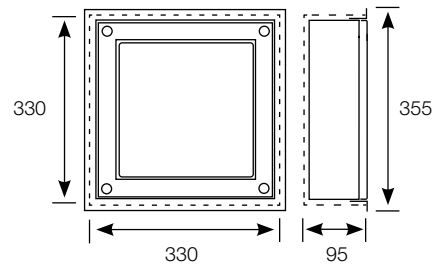

**OPTIONS DISPONIBLES SUR DEMANDE :**

- LED 3000 K

ASL

ESL

Dimensions d'encastrement :  
330 mm x 330 mm x 95 mm

Version encastrée ESL en INOX  
Voir page 234

Puissance (W)	Flux utile lumineuse (lm)	Efficacité lumineuse (lm/W)	ASL	ESL
17 *	1500	88	5154 14--	5184 14--
26	2350	90	5153 14--	5183 14--