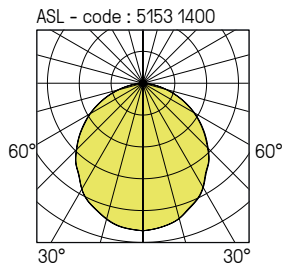

**OPTIONS DISPONIBLES SUR DEMANDE :**

- LED 3000 K

ASL

ESL

Dimensions d'encastrement :  
330 mm x 330 mm x 95 mm

Version encastrée ESL en INOX  
Voir page 234

Puissance (W)	Flux utile lumineuse (lm)	Efficacité lumineuse (lm/W)	ASL	ESL
17 *	1500	88	5154 14--	5184 14--
26	2350	90	5153 14--	5183 14--