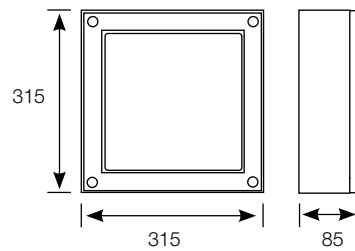

**OPTIONS DISPONIBLES SUR DEMANDE :**

- LED 3000 K

ASL

ESL

Dimensions d'encastrement :  
330 mm x 330 mm x 95 mm

Version encastrée ESL en INOX  
Voir page 234

Puissance (W)	Flux utile lumineuse (lm)	Efficacité lumineuse (lm/W)	ASL	ESL
17 *	1500	88	5154 14--	5184 14--
26	2350	90	5153 14--	5183 14--