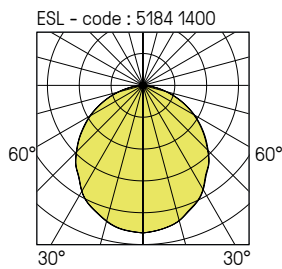

**OPTIONS DISPONIBLES SUR DEMANDE :**

- LED 3000 K

ASL

ESL

Dimensions d'encastrement :  
330 mm x 330 mm x 95 mm

Version encastrée ESL en INOX  
Voir page 234

Puissance (W)	Flux utile lumineuse (lm)	Efficacité lumineuse (lm/W)	ASL	ESL
17 *	1500	88	5154 14--	5184 14--
26	2350	90	5153 14--	5183 14--