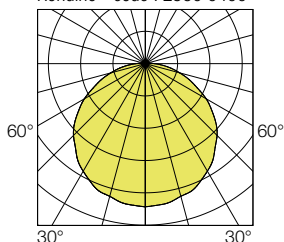

ø 330 (Rondo)
ø 270 (Rondino)