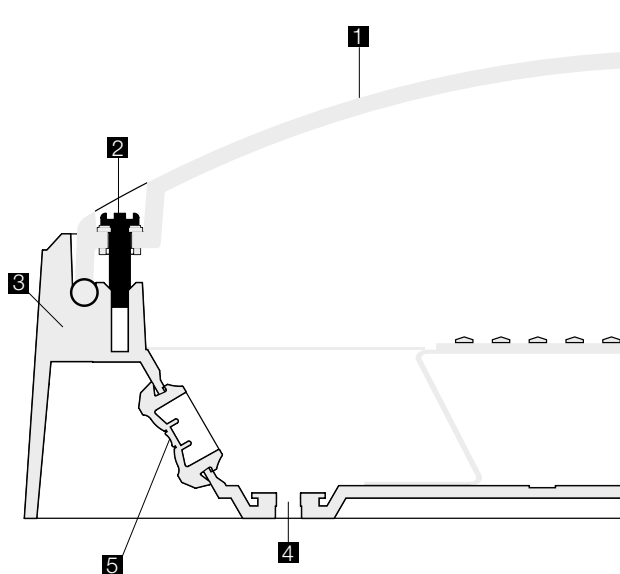

En applique ou encastré, le plus puissant et le plus résistant des luminaires architecturaux pour les parties communes d'immeubles et les extérieurs.

De multiples solutions avec plus de flux pour grands espaces
Jusqu'à 3000 lm.

Plus d'efficacité

Grâce à la gestion de la lumière : ballasts DALI et solutions de gradation LED.

Plus d'économies

Avec les nouveaux détecteurs Sensor Pro ou les cellules crépusculaires intégrées.

RONDO, LE LUMINAIRE AU DESIGN INTÉMPIREL, EST CONÇU POUR DURER

- **1** Diffuseur polycarbonate opalescent (120 J)
- **2** Visserie inox antivandale
- **3** Base anti-arrachement en aluminium grade marine
- **4** Rondelles d'étanchéité fournies
- **5** Entrées de câbles défonçables (2 latérales, 1 centrale)