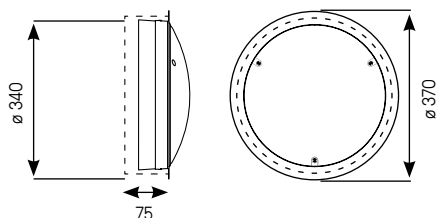

## OPTIONS COMPLÉMENTAIRES RONDO

**Codification :**  
ajouter le suffixe correspondant au code du produit

exemple : 2520 0400 ----  
9702 VISSERIE STANDARD  
9802 VERSION ENCASTRÉE

Dimensions d'encastrement :  
Rondo : ø 340 x 75