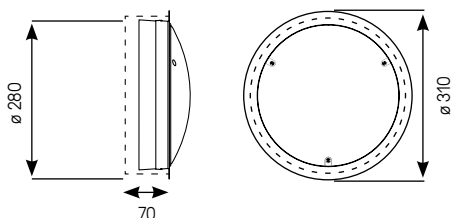

## OPTIONS COMPLÉMENTAIRES RONDINO

**Codification :**  
ajouter le suffixe correspondant au code du produit

exemple : 2561 0400 ----  
9702 VISSERIE STANDARD  
9802 VERSION ENCASTRÉE

Dimensions d'encastrement :  
Rondino : ø 280 x 70