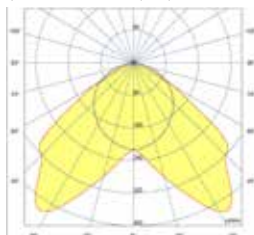

Systéo E clair + optique 60°

Systéo E clair + optique 90°

Systéo E clair + optique batwing

Systéo E clair + optique wallwasher

Longueur L (mm)	Puissance (W)	Flux utile lumineux (lm) 4000 K	Efficacité lumineuse (lm/W)	Opalescent
1036	9	850	97	5808 14--
1036	14	1400	100	5802 14--
1036	26	2700	104	5803 14--
1316	19	1950	103	5804 14--
1316	37	3800	103	5805 14--