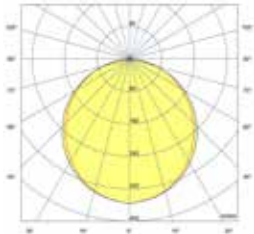

OPTIONS DISPONIBLES SUR DEMANDE :

- Détection de mouvement réglable par télécommande
- Vernis haute résistance UV ou antigraffiti
- Câblage traversant
- Entrée de câble latérale

Systéo E opalescent