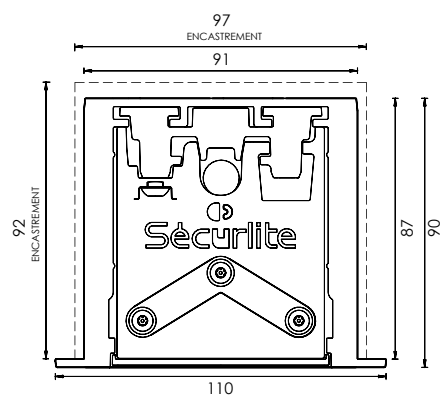

Systéo E clair + optique 60°

Systéo E clair + optique 90°

Systéo E clair + optique batwing

Systéo E clair + optique wallwasher

Longueur L (mm)	Puissance (W)	Flux utile lumineux (lm) 4000 K	Efficacité lumineuse (lm/W)	Opalescent
1036	9	850	97	5808 14--
1036	14	1400	100	5802 14--
1036	26	2700	104	5803 14--
1316	19	1950	103	5804 14--
1316	37	3800	103	5805 14--