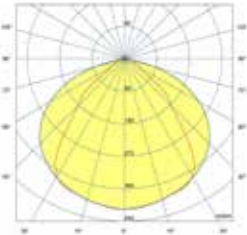

Systéo E clair + optique 60°

Systéo E clair + optique 90°

Systéo E clair + optique batwing

Systéo E clair + optique wallwasher

Longueur L (mm)	Puissance (W)	Flux utile lumineux (lm) 4000 K	Efficacité lumineuse (lm/W)	Opalescent
1036	9	850	97	5808 14--
1036	14	1400	100	5802 14--
1036	26	2700	104	5803 14--
1316	19	1950	103	5804 14--
1316	37	3800	103	5805 14--