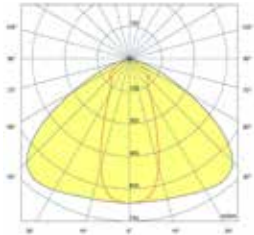

Systéo E clair + optique 60°

Systéo E clair + optique 90°

Systéo E clair + optique batwing

Systéo E clair + optique wallwasher

Longueur L (mm)	Puissance (W)	Flux utile lumineux (lm) 4000 K	Efficacité lumineuse (lm/W)	Opalescent
1036	9	850	97	5808 14--
1036	14	1400	100	5802 14--
1036	26	2700	104	5803 14--
1316	19	1950	103	5804 14--
1316	37	3800	103	5805 14--