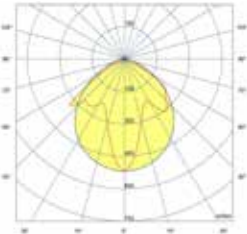

Systéo E clair + optique 60°

Systéo E clair + optique 90°

Systéo E clair + optique batwing

Systéo E clair + optique wallwasher

Longueur L (mm)	Puissance (W)	Flux utile lumineux (lm) 4000 K	Efficacité lumineuse (lm/W)	Opalescent
1036	9	850	97	5808 14--
1036	14	1400	100	5802 14--
1036	26	2700	104	5803 14--
1316	19	1950	103	5804 14--
1316	37	3800	103	5805 14--