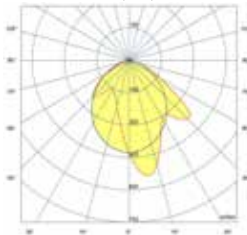

Systéo E clair + optique 60°

Systéo E clair + optique 90°

Systéo E clair + optique batwing

Systéo E clair + optique wallwasher

Longueur L (mm)	Puissance (W)	Flux utile lumineux (lm) 4000 K	Efficacité lumineuse (lm/W)	Opalescent
1036	9	850	97	5808 14--
1036	14	1400	100	5802 14--
1036	26	2700	104	5803 14--
1316	19	1950	103	5804 14--
1316	37	3800	103	5805 14--

Maintien du flux : L80B10 / supérieur à 72 000 h
L90B50 / 50 000 h

Codification température de couleur 3000 K :
remplacer le chiffre 4 par le chiffre 3

exemple 4000K : 5802 14--
3000K : 5802 13--

Codification : remplacer les deux tirets (..) par les chiffres correspondants :
exemple 5802 14--