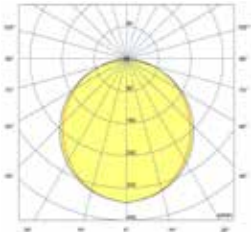

Systéo SLIM opalescent

Systéo SLIM clair + optique 40°

Systéo SLIM clair + optique 60°

Systéo SLIM clair + optique 90°

Systéo SLIM clair + optique batwing

Systéo SLIM clair + optique wallwasher

Longueur L (mm)	Puissance (W)	Flux utile lumineux (lm)	Efficacité lumineuse (lm/W)	Opalescent
1017	9	850	97	5708 14--
1017	14	1400	100	5702 14--
1017	26	2700	104	5703 14--
1297	19	1950	103	5704 14--
1297	37	3800	103	5705 14--