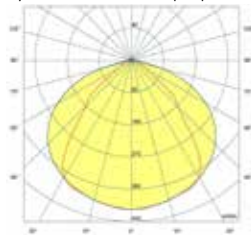

Systéo SLIM opalescent

Systéo SLIM clair + optique 40°

Systéo SLIM clair + optique 60°

Systéo SLIM clair + optique 90°

Systéo SLIM clair + optique batwing

Systéo SLIM clair + optique wallwasher

Longueur L (mm)	Puissance (W)	Flux utile lumineux (lm)	Efficacité lumineuse (lm/W)	Opalescent
1017	9	850	97	5708 14--
1017	14	1400	100	5702 14--
1017	26	2700	104	5703 14--
1297	19	1950	103	5704 14--
1297	37	3800	103	5705 14--