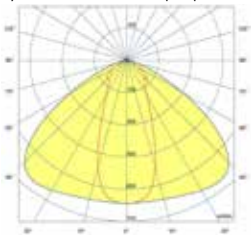

Systéo SLIM opalescent

Systéo SLIM clair + optique 40°

Systéo SLIM clair + optique 60°

Systéo SLIM clair + optique 90°

Systéo SLIM clair + optique batwing

Systéo SLIM clair + optique wallwasher

Longueur L (mm)	Puissance (W)	Flux utile lumineux (lm)	Efficacité lumineuse (lm/W)	Opalescent
1017	9	850	97	5708 14--
1017	14	1400	100	5702 14--
1017	26	2700	104	5703 14--
1297	19	1950	103	5704 14--
1297	37	3800	103	5705 14--