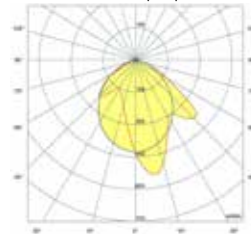

Systéo SLIM opalescent

Systéo SLIM clair + optique 40°

Systéo SLIM clair + optique 60°

Systéo SLIM clair + optique 90°

Systéo SLIM clair + optique batwing

Systéo SLIM clair + optique wallwasher

Longueur L (mm)	Puissance (W)	Flux utile lumineux (lm)	Efficacité lumineuse (lm/W)	Opalescent
1017	9	850	97	5708 14--
1017	14	1400	100	5702 14--
1017	26	2700	104	5703 14--
1297	19	1950	103	5704 14--
1297	37	3800	103	5705 14--