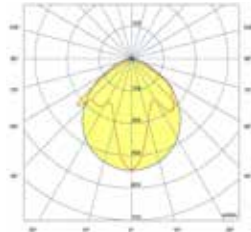

Systéo SLIM opalescent

Systéo SLIM clair + optique 40°

Systéo SLIM clair + optique 60°

Systéo SLIM clair + optique 90°

Systéo SLIM clair + optique batwing

Systéo SLIM clair + optique wallwasher

Longueur L (mm)	Puissance (W)	Flux utile lumineux (lm)	Efficacité lumineuse (lm/W)	Opalescent
1017	9	850	97	5708 14--
1017	14	1400	100	5702 14--
1017	26	2700	104	5703 14--
1297	19	1950	103	5704 14--
1297	37	3800	103	5705 14--