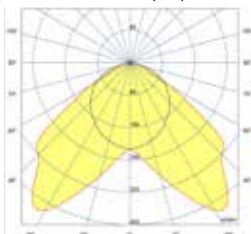

Systéo SLIM opalescent

Systéo SLIM clair + optique 40°

Systéo SLIM clair + optique 60°

Systéo SLIM clair + optique 90°

Systéo SLIM clair + optique batwing

Systéo SLIM clair + optique wallwasher

Longueur L (mm)	Puissance (W)	Flux utile lumineux (lm)	Efficacité lumineuse (lm/W)	Opalescent
1017	9	850	97	5708 14--
1017	14	1400	100	5702 14--
1017	26	2700	104	5703 14--
1297	19	1950	103	5704 14--
1297	37	3800	103	5705 14--