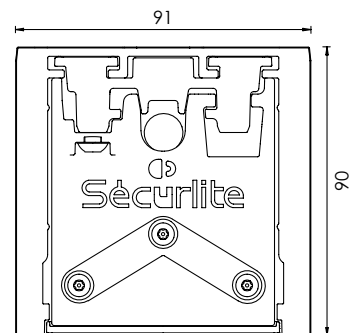

Systéo SLIM opalescent

Systéo SLIM clair + optique 40°

Systéo SLIM clair + optique 60°

Systéo SLIM clair + optique 90°

Systéo SLIM clair + optique batwing

Systéo SLIM clair + optique wallwasher

Longueur L (mm)	Puissance (W)	Flux utile lumineux (lm)	Efficacité lumineuse (lm/W)	Opalescent
1017	9	850	97	5708 14--
1017	14	1400	100	5702 14--
1017	26	2700	104	5703 14--
1297	19	1950	103	5704 14--
1297	37	3800	103	5705 14--