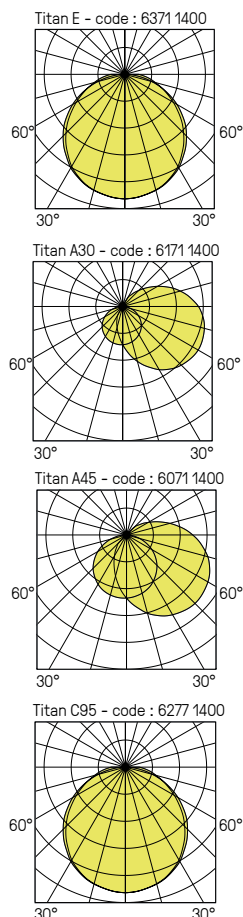

TITAN

C95 / E /

A30 / A45

Une gamme complète
de luminaires en acier conçue
pour les lieux et souterrains
soumis à l'hypervandalisme.

BVCert. 6037554

CARACTÉRISTIQUES :

- Luminaire résistant à l'hypervandalisme
- Version applique (Titan C95) ou angle 45° (Titan A45) et angle 30° (Titan A30) : corps et cadre en acier EZ
- Version encastrée (Titan E) : corps et cadre en inox 304L peint ou version tout inox brossé 316L. Nous consulter
- CCT 4000 K, IRC min. 80
- Peinture polyester poudrée
- Diffuseur contreventé polycarbonate opalescent
- Visserie inox antivandalisme
- Presse-étoupe en laiton nickelé fourni pour les versions applique et angle
- Passe-fils fournis pour la version encastrée
- Éligible aux certificats d'économie d'énergie BAR-EQ-110 et RES-EC-104 selon version
- RAL 7016 ●

Longueur (mm)	Puissance (W)	Flux utile luminaire (lm)	Efficacité lumineuse (lm / W)	Code
720	12	1050	88	6270 14--
	17	1820	109	6272 14--
	21	2010	96	6271 14--
	43	4080	95	6273 14--
1330	17	1850	107	6274 14--
	41	4250	104	6276 14--
	43	4030	94	6275 14--
	70	6930	99	6277 14--