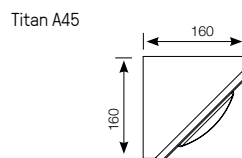

Longueur (mm)	Puissance (W)	Flux utile luminaire (lm)	Efficacité lumineuse (lm / W)	Code
720	12	1050	88	6270 14--
	17	1820	109	6272 14--
	21	2010	96	6271 14--
	43	4080	95	6273 14--
1330	17	1850	107	6274 14--
	41	4250	104	6276 14--
	43	4030	94	6275 14--
	70	6930	99	6277 14--