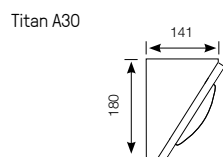

Longueur (mm)	Puissance (W)	Flux utile luminaire (lm)	Efficacité lumineuse (lm / W)	Code
720	12	1050	88	6270 14--
	17	1820	109	6272 14--
	21	2010	96	6271 14--
	43	4080	95	6273 14--
1330	17	1850	107	6274 14--
	41	4250	104	6276 14--
	43	4030	94	6275 14--
	70	6930	99	6277 14--