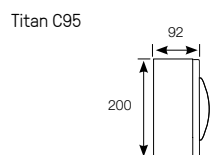

Longueur (mm)	Puissance (W)	Flux utile luminaire (lm)	Efficacité lumineuse (lm / W)	Code
720	12	1050	88	6270 14--
	17	1820	109	6272 14--
	21	2010	96	6271 14--
	43	4080	95	6273 14--
1330	17	1850	107	6274 14--
	41	4250	104	6276 14--
	43	4030	94	6275 14--
	70	6930	99	6277 14--