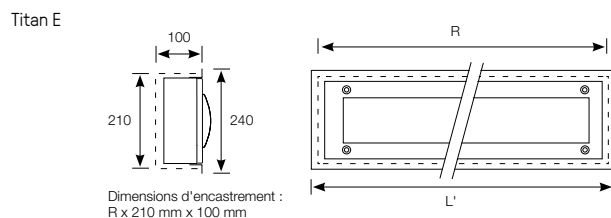

TITAN

C95 / E /

A30 / A45

Une gamme complète
de luminaires en acier conçue
pour les lieux et souterrains
soumis à l'hypervandalisme.

BVCert. 6037554

CARACTÉRISTIQUES :

- Luminaire résistant à l'hypervandalisme
- Version applique (Titan C95) ou angle 45° (Titan A45) et angle 30° (Titan A30) : corps et cadre en acier EZ
- Version encastrée (Titan E) : corps et cadre en inox 304L peint ou version tout inox brossé 316L. Nous consulter
- CCT 4000 K, IRC min. 80
- Peinture polyester poudrée
- Diffuseur contreventé polycarbonate opalescent
- Visserie inox antivandalisme
- Presse-étoupe en laiton nickelé fourni pour les versions applique et angle
- Passe-fils fournis pour la version encastrée
- Éligible aux certificats d'économie d'énergie BAR-EQ-110 et RES-EC-104 selon version
- RAL 7016 ●

Longueur (mm)	Puissance (W)	Flux utile luminaire (lm)	Efficacité lumineuse (lm / W)	Code
720	12	1050	88	6270 14--
	17	1820	109	6272 14--
	21	2010	96	6271 14--
	43	4080	95	6273 14--
1330	17	1850	107	6274 14--
	41	4250	104	6276 14--
	43	4030	94	6275 14--
	70	6930	99	6277 14--