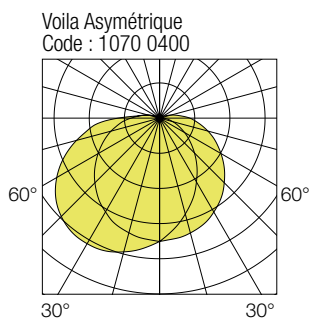

ACCESSOIRES POUR VERSION BICOLORE :

- Cache vis RAL 9003 code : **9810 0012**
- Cache vis RAL 7035 code : **9810 0011**
- Cache vis RAL 9005 code : **9810 0003**