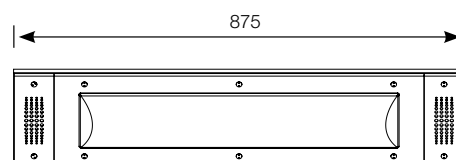

Caractéristiques :

- Luminaire résistant à l'hypervandalisme
- Version angle 45° (Titan A45 vidéosurveillance) et angle 30° (Titan A30 vidéosurveillance) : corps et cadre en acier EZ
- CCT 4000 K, IRC min. 80
- Peinture polyester poudrée
- Diffuseur contreventé polycarbonate opalescent
- Visserie inox antivandalisme
- Presse-étoupe en laiton nickelé fourni

VK56