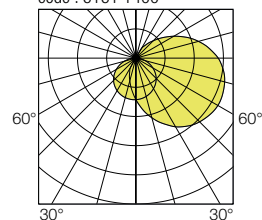

Options disponibles sur demande :

- LED 3000 K
- Classe 2
- Trunking (panneaux de jonction entre luminaires)

—■ Outil antivandalisme (insert) à commander séparément.
code : 9800 0004

N.B. : Livré sans équipement vidéo.

Titan A30 - vidéosurveillance
code : 6161 1400

Titan A45 - vidéosurveillance
code : 6061 1400