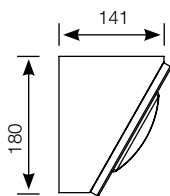

Titan A30
vidéosurveillance