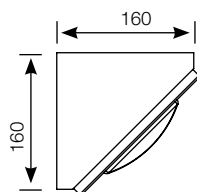

Titan A45
vidéosurveillance

TITAN A30 LED vidéosurveillance

i direct 616

220/240 V AC / 50/60 Hz RoHS

Longueur (mm)	Puissance (W)	Flux utile lumineux (lm)	Efficacité lumineuse (lm/W)	Code
875	21	2010	96	6161 14..
	43	4080	95	6163 14..

Maintien du flux : L80B10 / supérieur à 72 000 h

Maintien du flux : L90B50 / 52 000 h

Codification :

remplacer les deux tirets (..) par les chiffres correspondants : exemple **6161 14..**

- **00** sans détection
- **21** gradable DALI + switch dimming
- **15** avec détection Pro + préavis de veille

TITAN A45 LED vidéosurveillance

i direct 606

220/240 V AC / 50/60 Hz RoHS

Longueur (mm)	Puissance (W)	Flux utile lumineux (lm)	Efficacité lumineuse (lm/W)	Code
875	21	2010	96	6061 14..
	43	4080	95	6063 14..

Maintien du flux : L80B10 / supérieur à 72 000 h

Maintien du flux : L90B50 / 52 000 h

Codification :

remplacer les deux tirets (..) par les chiffres correspondants : exemple **6061 14..**

- **00** sans détection
- **21** gradable DALI + switch dimming
- **15** avec détection Pro + préavis de veille

Options complémentaires Titan vidéosurveillance

Codification :

ajouter le suffixe correspondant au code du produit : exemple **6161 1400 .....**

- **9413** diffuseur plat Duroflam®
- **9415** diffuseur plat PC opalescent
- **9601** protection antigraffiti