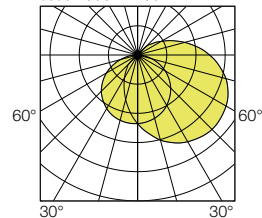

Titan A45 - vidéosurveillance
code : 6061 1400