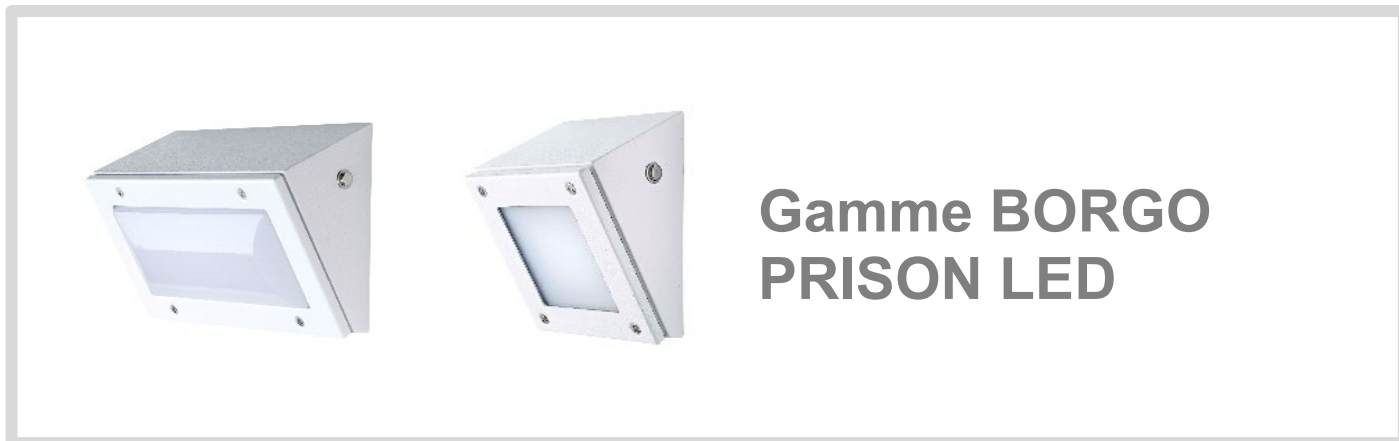

## Fiche prescription

BORGO PRISON LED - FP0039

Applique murale avec interrupteur pour environnement pénitentiaire type BORG PRISON LED de chez SÉCURLITE ou techniquement équivalent :

- Dimensions BORG PRISON (avec interrupteur ou avec interrupteur + prise) longueur 390 mm x 229 x 129 mm
- Dimensions MINI BORG PRISON (avec interrupteur) longueur 200 mm x 229 X 129 mm
- Classe I – IP65 (version inter) – IP20 (version inter + prise) – IK11+ / 80J – VK46 – 850°C – IRC 80 – SDCM 3 – risque photobiologique RG0
- Base et cadre en en acier, peinture poudrée polyester blanche - diffuseur polycarbonate opalescent
- Anti-arrachement, inclinaison partie supérieure de 65°, interrupteur antivandalisme
- Bornier d'alimentation automatique à double entrée – 1 entrée de câbles à l'arrière
- Visserie inox antivandalisme
- *CCT, puissance, flux et efficacité lumineuse : se reporter à la fiche technique selon codification du produit*
- Gamme disponible en 3000 et 4000 K
- Maintien du flux : L80B10 / supérieur à 72 000 h
- Maintien du flux : L90B50 / 52 000 h
- Garantie 5 ans
- Gamme labellisée Origine France Garantie
- Luminaire réparable