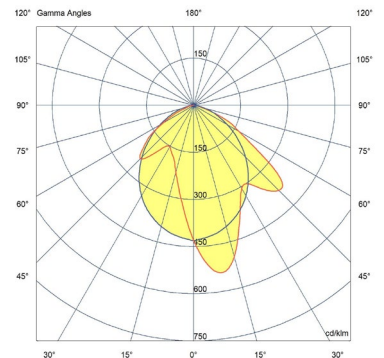

SYSTEO SLIM CLAIR + OPTIQUE WALLWASHER

Caractéristiques

- Tension nominale : 220-240V AC, 50/60 Hz
- Plage de tension d'entrée : 198-264 V AC
- Classe de protection : 2
- IP : 65
- IK : 11+ / 80 joules
- ERP/ IGH : test au fil incandescent 850° / 30 s
- Température ambiante nominale de fonctionnement : 25° C
- Température d'utilisation : -20 °C ... +35 °C
- VK 45 (applique) / 22 (suspension)
- IRC : 80
- SDCM : 3
- Risque photobiologique : RG0
- Source lumineuse de classe énergétique C
- Maintien du flux : L80B10 / supérieur à 72 000 h
- Maintien du flux : L90B50 / 50 000 h
- Nombre de cycle de commutation du détecteur : 1 000 000 à charge max.
- Luminaire réparable. Pièces détachées disponibles sur demande
- Garantie 5 ans, détail des conditions consultable sur securilite.com