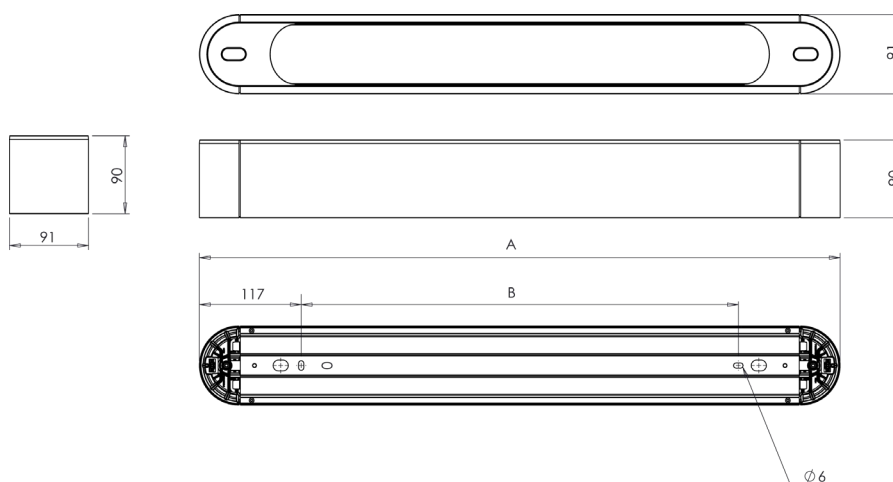

Dimensions

A (mm)	B version applique (mm)	B version suspendue (mm)	 KG
1017	783	779	5,65 Kg
1297	1063	1059	6,85 Kg

Données techniques et codes commande

SYSTEO SLIM CLAIR + OPTIQUE WALLWASHER							
Longueur L (mm)	CCT (K)	Puissance (W)	Puissance en veille (W)	Facteur de puissance	Flux lumineux (lm)	Efficacité lumineuse (lm/W)	Référence
1017	3000	9,1	-	0,75	1000	111	57341300
1017	4000	9,1	-	0,75	1050	117	57341400
1017	3000	14	-	0,85	1600	114	57311300
1017	4000	14	-	0,85	1650	118	57311400
1297	3000	19	-	0,90	2250	124	57321300
1297	4000	19	-	0,90	2350	129	57321400

SYSTEO SLIM CLAIR + OPTIQUE WALLWASHER- version esclave + préavis d'extinction							
Longueur L (mm)	CCT (K)	Puissance (W)	Puissance en veille (W)	Facteur de puissance	Flux lumineux (lm)	Efficacité lumineuse (lm/W)	Référence
1017	3000	9,0	<0,20	0,75	1000	111	57341304
1017	4000	9,0	<0,20	0,75	1050	117	57341404
1017	3000	14	<0,20	0,85	1600	114	57311304
1017	4000	14	<0,20	0,85	1650	118	57311404
1297	3000	19	<0,20	0,90	2250	124	57321304
1297	4000	19	<0,20	0,90	2350	129	57321404