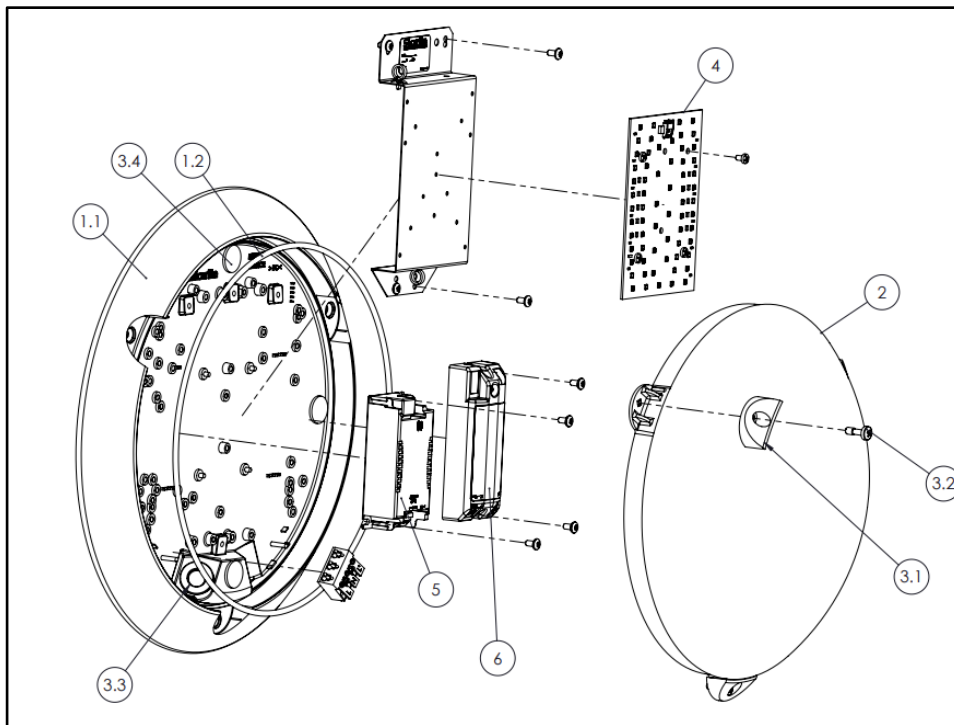

Codes pièces détachées pour commande : (autres pièces disponibles sur demande)

Option	Base (1)			Diffuseur (2)	KIT de vis (3)			Module LED (4)		Alimentation (5)	Détecteur (6)
	Blanc	Gris	Noir		Blanc	Gris	Noir	3000K	4000K		
xxxxxx00	97100071	97100026	97100101	97107000	97105000	97105001	97105002	97102085	97102090	97101110	-
xxxxxx11										97101110	97030000
xxxxxx13										97101115	97030040
xxxxxx16										97101110	97030035
xxxxxx17										97101115	97030045
xxxxxx21										97101120	-

Données techniques et dimensionnelles fournies à titre indicatif et modifiables sans préavis. Nous consulter au préalable.