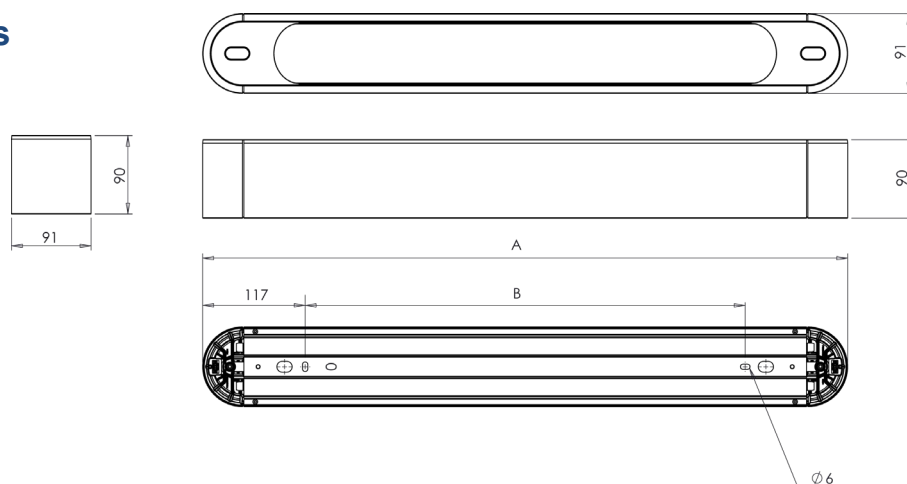

Dimensions

A (mm)	B wall and ceiling-mounted version (mm)	B suspended version (mm)	KG
1017	783	779	5,65 Kg
1297	1063	1059	6,85 Kg

Technical data sheet

SYSTEO SLIM OPALESCENT – FT0325

Technical data and order codes

SYSTEO SLIM OPALESCENT							
Length L (mm)	CCT (K)	Power (W)	Power in standby (W)	Power factor	Luminaire output (lm)	Luminaire efficacy (lm/W)	Reference
1017	3000	3000	9,1	-	0,75	800	57081300
1017	4000	4000	9,1	-	0,75	850	57081400
1017	3000	3000	14	-	0,85	1350	57021300
1017	4000	4000	14	-	0,85	1400	57021400
1017	3000	3000	26	-	0,90	2600	57031300
1017	4000	4000	26	-	0,90	2700	57031400
1297	3000	3000	19	-	0,90	1900	57041300
1297	4000	4000	19	-	0,90	1950	57041400
1297	3000	3000	37	-	0,95	3650	57051300
1297	4000	4000	37	-	0,95	3800	57051400