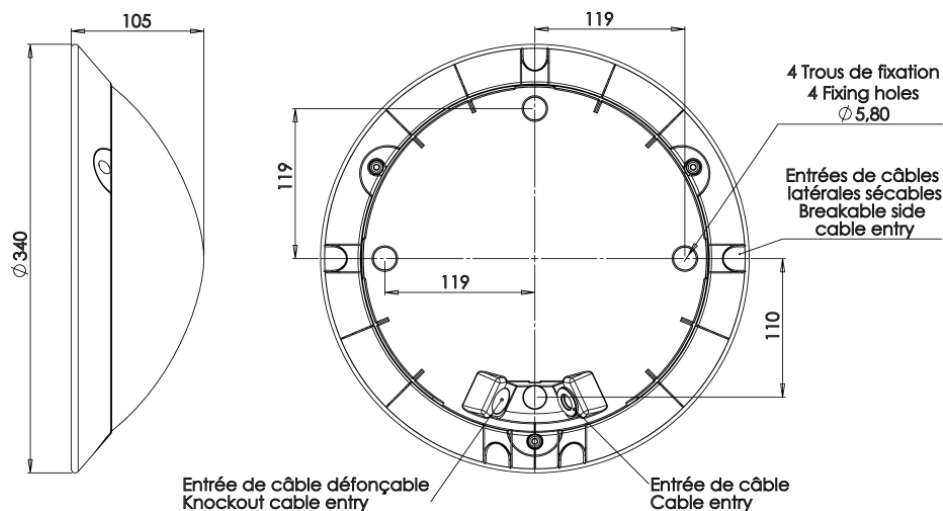

Visserie

- Version standard avec vis de fixation du diffuseur en inox M5 empreinte cruciforme (VK24)
- Version anti-vandale avec vis de fixation du diffuseur en inox M5 anti-vandales 2 points logés
- Visserie captive avec diffuseur

Options

- Vis cruciforme : ajouter le suffixe **9702** au code produit - (ex : 107xxxxx **9702**)
- KIT VOILA CACHE VIS GRIS RAL7035 – code **98100011**
- KIT VOILA CACHE VIS NOIR RAL9005 – code **98100003**
- KIT VOILA CACHE VIS BLANC RAL9003 – code **98100012**

Outils (A commander séparément)

- Insert M5 pour vis inviolable 2 points logés – code : **98000003**
- Télécommande pour version radio piloté – code : **98000010**
- Tournevis porte insert M5 – code : **98000005**

Homologation

Certificats disponibles :

- Certificat CE (d'après EN60598-1 / 2-1)
- Certificat test fil incandescent (selon les produits)
- Éligible au BAR-EQ-110 pour les versions avec détecteur
- Éligible au BAT-EQ-127 (version DALI)
- PEP version ON/OFF disponible : <https://register.pep-ecopassport.org>
- PEP version Pilotable disponible : <https://register.pep-ecopassport.org>

Dimensions