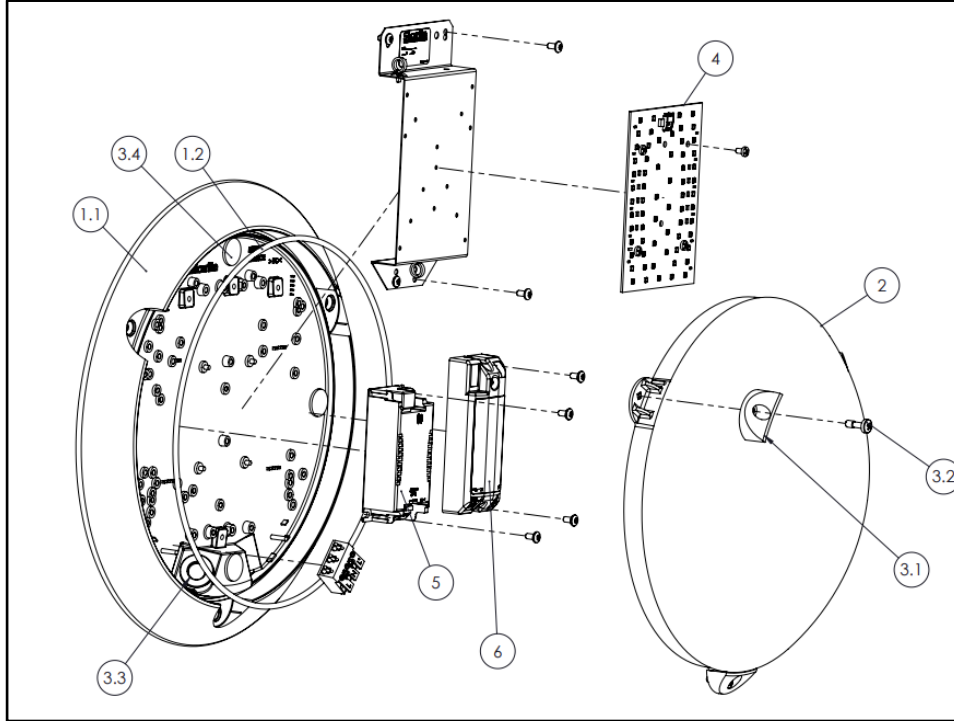

Codes pièces détachées pour commande : (autres pièces disponibles sur demande)

Option	Base (1)			Diffuseur (2)	KIT de vis (3)			Module LED (4)		Alimentation (5)	Détecteur (6)
	Blanc	Gris	Noir		Blanc	Gris	Noir	3000K	4000K		
xxxxxx00	97100071	97100026	97100101	97107000	97105000	97105001	97105002	97102085	97102090	97101110	-
xxxxxx11										97101110	97030000
xxxxxx13										97101115	97030040
xxxxxx16										97101110	97030035
xxxxxx17										97101115	97030045
xxxxxx21										97101120	-

Données techniques et dimensionnelles fournies à titre indicatif et modifiables sans préavis. Nous consulter au préalable.