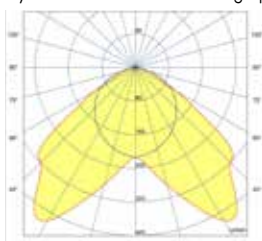

Systeo SLIM Opalescent

Systeo SLIM Clear + optics 40°

Systeo SLIM Clear + optics 60°

Systeo SLIM Clear + optics 90°

Systeo SLIM Clear + batwing optics

Systeo SLIM Clear + wallwasher optics

Length L (mm)	Power (W)	Luminaire light output (lm)	Luminaire efficacy (lm / W)	Opalescent
1017	9	850	97	5708 14--
1017	14	1400	100	5702 14--
1017	26	2700	104	5703 14--
1297	19	1950	103	5704 14--
1297	37	3800	103	5705 14--