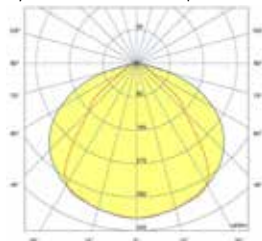

Systeo SLIM Opalescent

Systeo SLIM Clear + optics 40°

Systeo SLIM Clear + optics 60°

Systeo SLIM Clear + optics 90°

Systeo SLIM Clear + batwing optics

Systeo SLIM Clear + wallwasher optics

Length L (mm)	Power (W)	Luminaire light output (lm)	Luminaire efficacy (lm / W)	Opalescent
1017	9	850	97	5708 14--
1017	14	1400	100	5702 14--
1017	26	2700	104	5703 14--
1297	19	1950	103	5704 14--
1297	37	3800	103	5705 14--