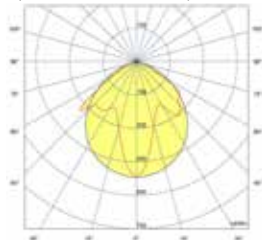

Systeo SLIM Opalescent

Systeo SLIM Clear + optics 40°

Systeo SLIM Clear + optics 60°

Systeo SLIM Clear + optics 90°

Systeo SLIM Clear + batwing optics

Systeo SLIM Clear + wallwasher optics

Length L (mm)	Power (W)	Luminaire light output (lm)	Luminaire efficacy (lm / W)	Opalescent
1017	9	850	97	5708 14--
1017	14	1400	100	5702 14--
1017	26	2700	104	5703 14--
1297	19	1950	103	5704 14--
1297	37	3800	103	5705 14--