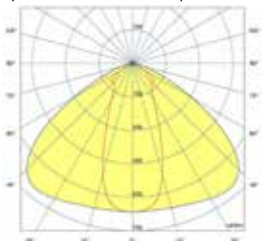

Systeo SLIM Opalescent

Systeo SLIM Clear + optics 40°

Systeo SLIM Clear + optics 60°

Systeo SLIM Clear + optics 90°

Systeo SLIM Clear + batwing optics

Systeo SLIM Clear + wallwasher optics

Length L (mm)	Power (W)	Luminaire light output (lm)	Luminaire efficacy (lm / W)	Opalescent
1017	9	850	97	5708 14--
1017	14	1400	100	5702 14--
1017	26	2700	104	5703 14--
1297	19	1950	103	5704 14--
1297	37	3800	103	5705 14--