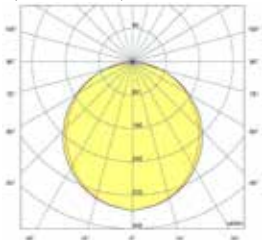

Systeo SLIM Opalescent

Systeo SLIM Clear + optics 40°

Systeo SLIM Clear + optics 60°

Systeo SLIM Clear + optics 90°

Systeo SLIM Clear + batwing optics

Systeo SLIM Clear + wallwasher optics

Length L (mm)	Power (W)	Luminaire light output (lm)	Luminaire efficacy (lm / W)	Opalescent
1017	9	850	97	5708 14--
1017	14	1400	100	5702 14--
1017	26	2700	104	5703 14--
1297	19	1950	103	5704 14--
1297	37	3800	103	5705 14--