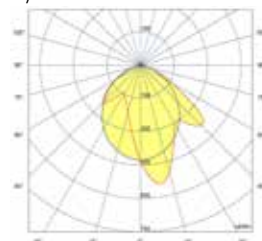

Systeo SLIM Opalescent

Systeo SLIM Clear + optics 40°

Systeo SLIM Clear + optics 60°

Systeo SLIM Clear + optics 90°

Systeo SLIM Clear + batwing optics

Systeo SLIM Clear + wallwasher optics

Length L (mm)	Power (W)	Luminaire light output (lm)	Luminaire efficacy (lm / W)	Opalescent
1017	9	850	97	5708 14--
1017	14	1400	100	5702 14--
1017	26	2700	104	5703 14--
1297	19	1950	103	5704 14--
1297	37	3800	103	5705 14--