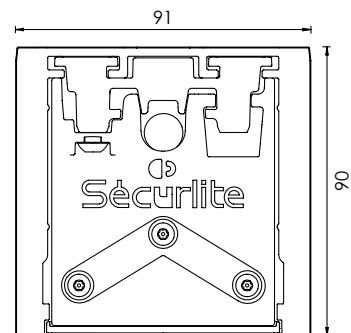

Systeo SLIM Opalescent

Systeo SLIM Clear + optics 40°

Systeo SLIM Clear + optics 60°

Systeo SLIM Clear + optics 90°

Systeo SLIM Clear + batwing optics

Systeo SLIM Clear + wallwasher optics

Length L (mm)	Power (W)	Luminaire light output (lm)	Luminaire efficacy (lm / W)	Opalescent
1017	9	850	97	5708 14--
1017	14	1400	100	5702 14--
1017	26	2700	104	5703 14--
1297	19	1950	103	5704 14--
1297	37	3800	103	5705 14--